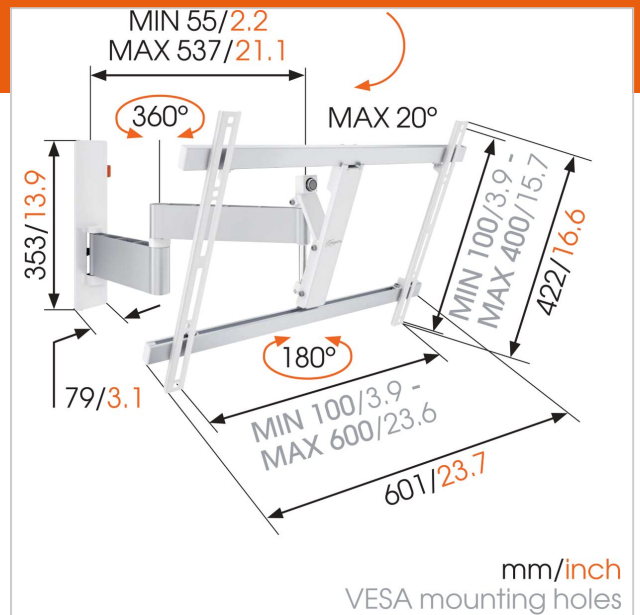

WALL 2345 Draaibare tv-beugel (wit)

Artikelnummer (SKU)
Kleur

8353081
Wit

Belangrijke voordelen

- Hang je tv eenvoudig waterpas, zelfs na het bevestigen
- Geleid je kabels
- Simpelweg slim: optimaal comfort voor een betaalbare prijs
- Draai je tv probleemloos tot 180°
- Kantelsysteem (tot 20°) om weerspiegeling te vermijden

Voor grote TV's tot 65 inch (165 cm)

De WALL 2345 TV-muurbeugel is geschikt voor TV's van 40 tot 65 inch (101 tot 165 cm). Deze beugel maakt een veilige en stevige bevestiging mogelijk van TV's tot 30 kg. Overal in de kamer een comfortabele kijkhoek. Met de WALL 2345 draaibare beugel van Vogel's kun je voortaan vanaf allerlei plekken TV kijken. Je creëert de perfecte kijkhoek vanuit de eethoek én vanuit de nabijgelegen woonkamer. Een uitstekende manier om je favoriete programma vanaf verschillende plekken te bekijken.

De WALL-serie: simpelweg slim

Voor de ontwikkeling van de strakke en moderne beugels uit de WALL-serie konden de ontwerpers van Vogel's bogen op ruim 40 jaar aan ervaring met duurzaam Nederlands design voor de audiovisuele markt. Het resultaat is een collectie betaalbare en slimme beugels, voorzien van een levenslange garantie. Simpelweg slim. Je elektronica direct onder je tv. Met onze tv-muurbeugelaccessoires kun je je spelcomputer, Blu-rayspeler en afstandsbedieningen netjes opbergen.