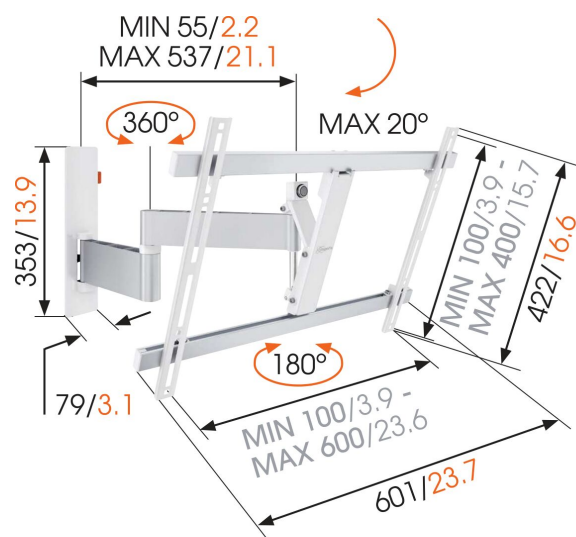

WALL 2345 Draaibare tv-beugel (wit)

Voor grote TV's tot 65 inch (165 cm)

De WALL 2345 TV-muurbeugel is geschikt voor TV's van 40 tot 65 inch (101 tot 165 cm). Deze beugel maakt een veilige en stevige bevestiging mogelijk van TV's tot 30 kg. Overal in de kamer een comfortabele kijkhoek. Met de WALL 2345 draaibare beugel van Vogel's kun je voortaan vanaf allerlei plekken TV kijken. Je creëert de perfecte kijkhoek vanuit de eethoek én vanuit de nabijgelegen woonkamer. Een uitstekende manier om je favoriete programma vanaf verschillende plekken te bekijken.

mm/inch
VESA mounting holes

WALL 2345 Draaibare tv-beugel (wit)

Specificaties

Artikelnummer (SKU)	8353081
Kleur	Wit
EAN enkele doos	8712285325526
Productgrootte	L
Kantelen	Kantelsysteem tot 20°
Draaien	Volledig draaibaar (tot 180°)
Garantie	Levenslang
Min. grootte beeldscherm (inch)	40
Max. grootte beeldscherm (inch)	65
Min. hole pattern	100mm x 100mm
Max. hole pattern	600mm x 400mm
Max. formaat bout	M8
Max. hoogte van interface (mm)	422
Max. breedte van interface (mm)	601
Max. afstand tot de muur (mm)	540
Min. afstand tot de muur (mm)	55
Aantal scharnierpunten	3
Universeel of vast gatenpatroon	Universeel
Prijzen	iF Product Design Award