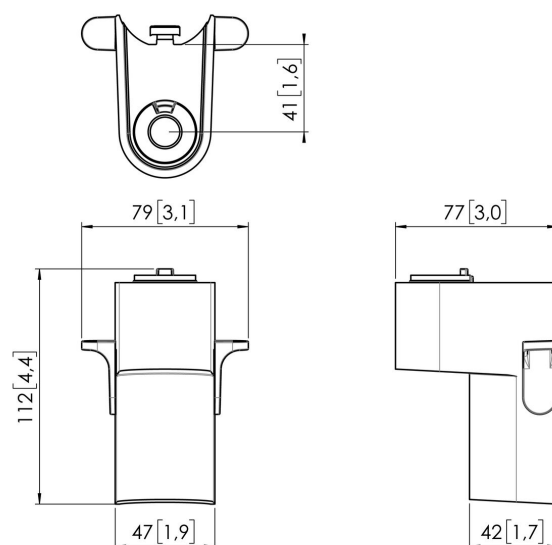

MOMO C201 Komponent obejmny kolumny, do ramion serii Motion (czarny)

Kluczowe atuty

- Regulowana wysokość
- Odpowiedni dla jednego, dwóch lub całej serii monitorów
- Łatwość montażu bez potrzeby użycia narzędzi
- Elastyczny system modułowy
- Certyfikat TÜV / 10-letnia gwarancja

Zbuduj idealne ramię do monitora Komponent obejmny kolumny MOMO C201 jest częścią ramion serii MOMO Motion i Motion+. Produkt specjalnie zaprojektowany do montażu na kolumnie. Nieskończone możliwości Stwórz konfigurację wielomonitorową z pomocą zaledwie kilku komponentów. Obejmuje zarówno pozycje proste, jak i kątowe. Ramię do monitora serii MOMO instaluje się przy użyciu tylko jednego klucza imbusowego, który jest sprytnie zintegrowany z produktem. W ten sposób odpowiednie narzędzie będziesz mieć zawsze pod ręką.

MOMO C201 Komponent obejmy kolumny, do ramion serii Motion (czarny)

Specyfikacja

Numer artykułu (SKU)	7162010
Kolor	Czarny
Kod EAN pojedynczego opakowania	8712285354144
Wysokość	112
Szerokość	79
Głębokość	77
Certyfikat TÜV	Tak
Gwarancja	10-letnia
Ogranicznik obrotu	True