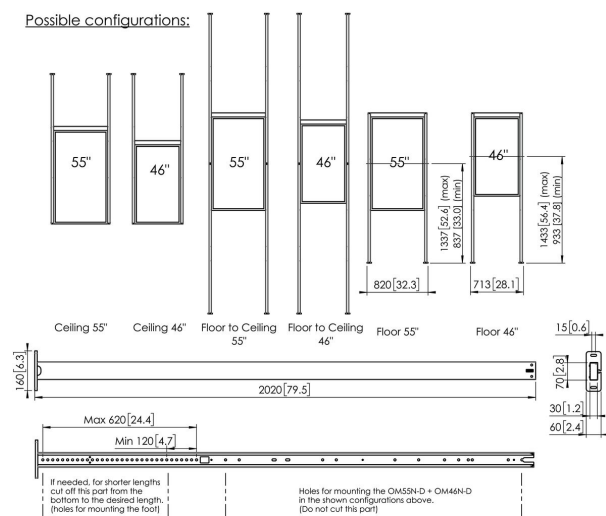

Soporte PFFC 4655 para Samsung OMN-D

La pantalla de doble cara Samsung OMN-D es un producto innovador que merece una solución de montaje elegante e inteligente. El PFFC 4655 está diseñado de forma que pueda utilizarse como soporte de techo, como soporte de suelo y, si se combinan dos, como soporte de techo a suelo. El soporte para Samsung es fácil de instalar e incluye una impecable organización de cables integrada. Vogel's ha diseñado el soporte de forma que complementa perfectamente la exclusiva pantalla Samsung OMN-D.

Possible configurations:

Soporte PFFC 4655 para Samsung OMN-D

Especificaciones

Número de artículo (SKU)	7346550
Color	Negro
Caja individual EAN	8712285345289
Altura	2020
Profundidad	160
Garantía	5 años
Tamaño máx. de perno	M8
Tamaño máx. de pantalla (pulgadas)	55
Tamaño mín. de pantalla (pulgadas)	46