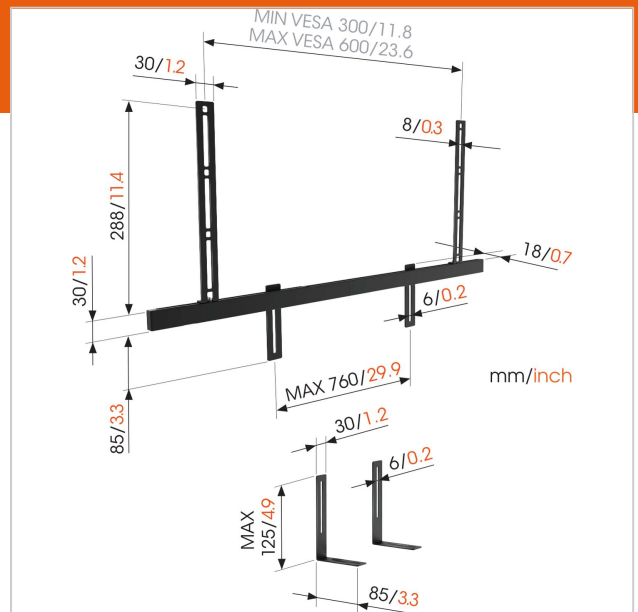

SOUND 3550 Sound Bar Mount

N° d'article (SKU)
Couleur

8153550
Noir

Principaux avantages

- Trouvez la meilleure position d'écoute
- Votre son tourne avec votre téléviseur
- Mise à niveau et installation faciles

Fixez votre barre de son sur votre support mural orientable de Vogel's pour une expérience audiovisuelle idéale. Une fixation universelle pour barre de son de toutes les grandes marques audio

SOUND 3550 est exactement ce dont vous avez besoin pour regarder la télévision de n'importe quel angle, sans compromettre la qualité du son. Ajoutez cette fixation pour barre de son à votre support TV mural orientable de Vogel's.

S'adapte à toute barre de son

Le SOUND 3550 s'adapte facilement aux barres de son de toutes dimensions et formes, telles que Sonos Beam, Sonos Playbar et Bose (Sound Touch). En outre, cette fixation universelle pour barre de son a été réalisée en acier noir et aluminium de première qualité pour une finition durable. Idéale pour des barres de sons légères ou lourdes. La fixation pour barre de son SOUND 3550 supporte toute barre de son avec un poids jusqu'à 6,5 kg. Elle offre une solution pour les barres de son légères et lourdes. Elle s'adapte à toutes les grandes marques telles que Sonos, Bose, Samsung, LG, Heos, Panasonic, JBL, Harmon and Kardon et Yamaha ainsi que différentes sous-marques.

SOUND 3550 Sound Bar Mount

VOGEL'S HOLDING BV 2019 (c) Tous droits réservés.
Sous réserve d'erreurs d'impression et de modifications
techniques ou de prix.
Date :2019-07-08

www.vogels.com

Spécifications

N° type produit	SOUND 3550
N° d'article (SKU)	8153550
Couleur	Noir
EAN emballage unitaire	8712285343582
Garantie	5 ans
Charge max. (kg)	6,5
Speaker brand	Universel
Speaker models	Universel
Niveau à bulle fourni	Non
Le contenu de l'emballage	<ul style="list-style-type: none">• Clé Allen• Instructions de montage• Kit de montage TV