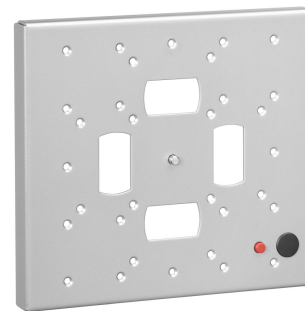

## FAU 3125 Uchwyt do ekranów płaskich srebrny

FAU 3125 uniwersalny interfejs mocowania może być wykorzystany do montażu TV (z VESA MIS-D-E) na ścianie, z sufitu lub podłogi (w zestawieniu z innymi modułowymi częściami).

## FAU 3125 Uchwyt do ekranów płaskich srebrny

### Specyfikacja

Numer artykułu (SKU)	7331254
Kolor	Srebrny
Kod EAN pojedynczego opakowania	8712285307409
Certyfikat TÜV	Tak
Gwarancja	5-letnia
Maks. nośność (kg)	60
Maks. rozmiar śrub	M6
Maks. wysokość części łączącej (mm)	250
Maks. szerokość części łączącej (mm)	280
Maks. rozmiar ekranu (cale)	40
Min. rozmiar ekranu (cale)	23