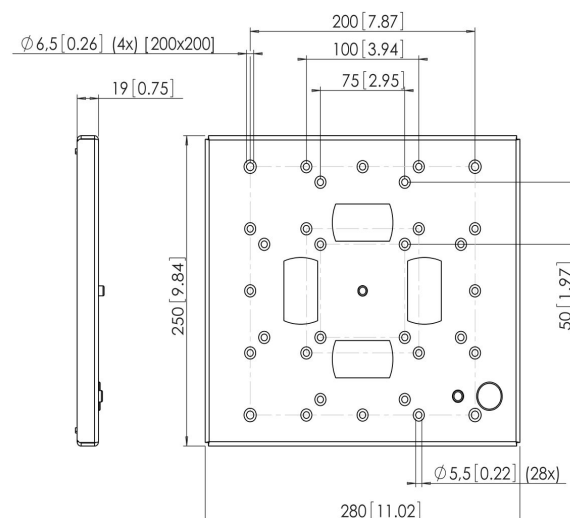

## FAU 3125 Uchwyt do ekranów płaskich srebrny

FAU 3125 uniwersalny interfejs mocowania może być wykorzystany do montażu TV (z VESA MIS-D-E) na ścianie, z sufitu lub podłogi (w zestawieniu z innymi modułowymi częściami).

### Specyfikacja

Numer artykułu (SKU)	7331254
Kolor	Srebrny
Kod EAN pojedynczego opakowania	8712285307409
Certyfikat TÜV	Tak
Gwarancja	5-letnia
Maks. nośność (kg)	60
Maks. rozmiar śrub	M6
Maks. wysokość części łączącej (mm)	250
Maks. szerokość części łączącej (mm)	280
Maks. rozmiar ekranu (cale)	40
Min. rozmiar ekranu (cale)	23