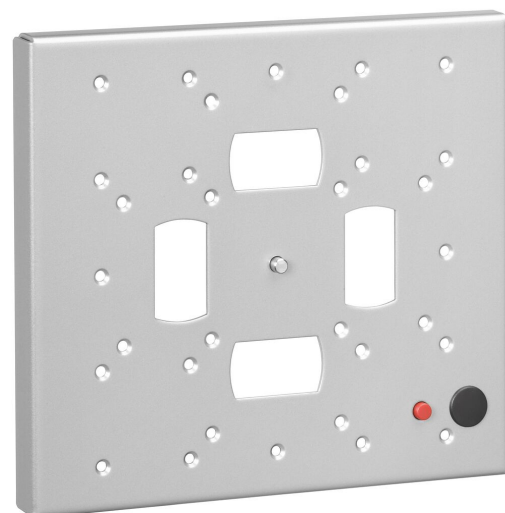

## FAU 3125 Uchwyt do ekranów płaskich srebrny

FAU 3125 uniwersalny interfejs mocowania może być wykorzystany do montażu TV (z VESA MIS-D-E) na ścianie, z sufitu lub podłogi (w zestawieniu z innymi modułowymi częściami).

## FAU 3125 Uchwyt do ekranów płaskich srebrny

### Specyfikacja

Numer artykułu (SKU)	7331254
Kolor	Srebrny
Kod EAN pojedynczego opakowania	8712285307409
Certyfikat TÜV	Tak
Gwarancja	5-letnia
Maks. nośność (kg)	60
Maks. rozmiar śrub	M6
Maks. wysokość części łączącej (mm)	250
Maks. szerokość części łączącej (mm)	280
Maks. rozmiar ekranu (cale)	40
Min. rozmiar ekranu (cale)	23