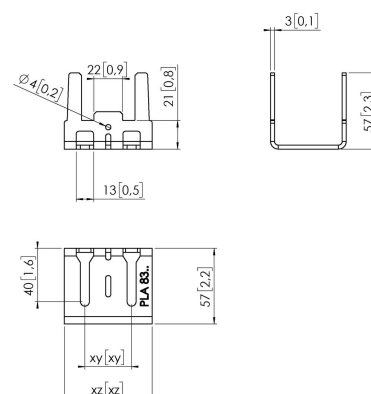

PLA 8301 Zaczepek do ekranu LED środkowy, 1 szt.

Zaczepek PLA 8301 to wykonywany na zamówienie zaczepek mocujący przeznaczony do montażu po środku ściany wideo. Wymiary zaczepeku różnią się w zależności od modelu ekranu LED.

PLA 8301 Zaczep do ekranu LED środkowy, 1 szt.

Specyfikacja

Numer artykułu (SKU)	7183014
Kolor	Stal nierdzewna
Kod EAN pojedynczego opakowania	8712285339202
Certyfikat TÜV	Tak
Gwarancja	5-letnia

VOGEL'S HOLDING BV (©)