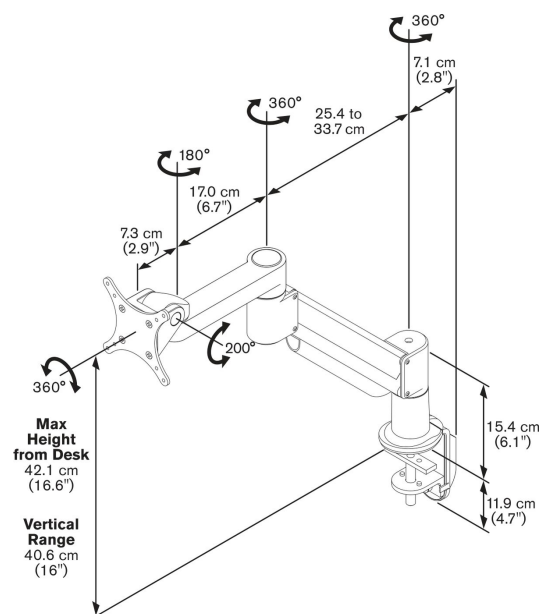

PFD 8541S Monitor arm met gasveer (zilver)

Deze bureausteun met gasveer van Vogel's is ontworpen voor intensief professioneel gebruik. Eigenschappen zoals instelbare fritie, 3-punts kabeldoorvoer en de speciale Flexmount™ zorgen voor uitstekende prestaties en blijvende kwaliteit. Het stijlvolle design past bij iedere inrichting of type bureau.

PFD 8541S Monitor arm met gasveer (zilver)

Specificaties

Artikelnummer (SKU)	7185414
Kleur	Zilver
EAN enkele doos	8712285318405
Hoogte	421
Kantelen	Kantelsysteem tot 200°
Draaien	Tot 360°
Garantie	10 jaar
Max. laadgewicht (kg/Lbs)	5.7 / 12.57
Max. hoogte van interface (mm)	115
Max. breedte van interface (mm)	115
Verstelbare diepte	True
Verstelbare hoogte	True
Gasveer	True
Max. grootte beeldscherm (inch)	29
Min. grootte beeldscherm (inch)	10
Min. laadgewicht (kg)	2
Aantal scharnierpunten	3