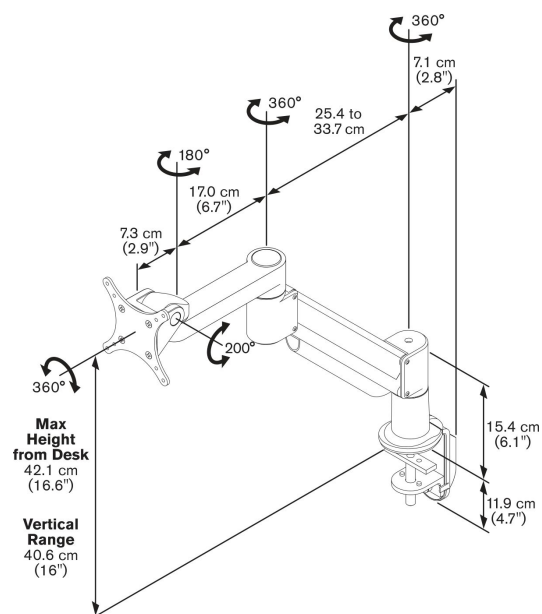

PFD 8541S Monitor arm gasveer

Belangrijke voordelen

- Stijlvol high-end design
- Eenvoudige installatie
- Ergonomisch
- Arm ondersteund door gasveer

Deze bureausteun met gasveer van Vogel's is ontworpen voor intensief professioneel gebruik. Eigenschappen zoals instelbare fritie, 3-punts kabeldoorvoer en de speciale Flexmount™ zorgen voor uitstekende prestaties en blijvende kwaliteit. Het stijlvolle design past bij iedere inrichting of type bureau.

PFD 8541S Monitor arm gasveer

Specificaties

Min. grootte beeldscherm (inch)	10
Max. grootte beeldscherm (inch)	29
Max. hoogte van interface (mm)	115
Max. breedte van interface (mm)	115
Max. laadgewicht (kg)	5.7
Max. laadgewicht (Lbs)	12.57
Draaien	Tot 360°
Aantal scharnierpunten	3
Kantelen	Kantelsysteem tot 200°
Hoogte aanpassing	Gasveer
Verstelbare diepte	Ja
Verstelbare hoogte	Ja
Hoogte	421
Artikelnummer (SKU)	7185414
EAN enkele doos	8712285318405
Kleur	Zilver
Garantie	10 jaar