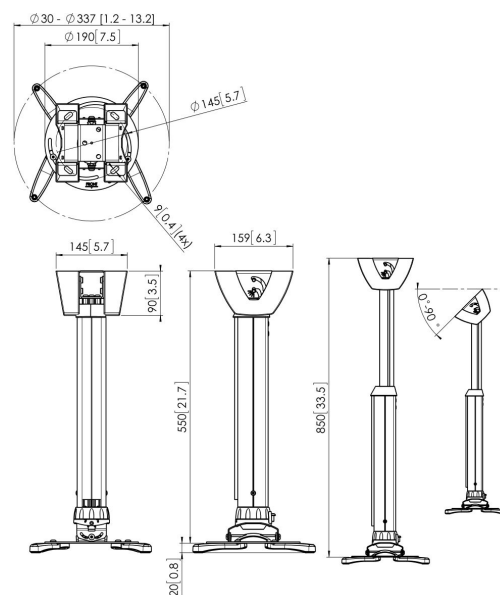

## PPC 1555 Supporto a soffitto a scomparsa, colore silver

Il modello PPC 1555 è un supporto per proiettori regolabile in altezza progettato appositamente per i proiettori di nuova generazione fino a 20 kg di peso. Questa interfaccia per proiettori è dotata di una regolazione fine esclusiva per un allineamento preciso con la superficie di proiezione. Una volta allineato, il proiettore rimane in posizione. Ruotando l'anello di frizione esclusivo si eliminerà tutto il gioco dalle connessioni dell'interfaccia, rendendo il supporto una soluzione solida e molto stabile.

## PPC 1555 Supporto a soffitto a scomparsa, colore silver

### Specifiche

Numero dell'articolo (SKU)	7015554
Colore	Argento
EAN scatola singola	8712285325106
Certificazione TÜV	Sì
Inclinazione	Inclinazione fino a 15°
Rotazione	A 360°
Garanzia	5 anni
Massimo peso di carico (kg)	20
Fischer interno	Sì
Distanza massima dal soffitto (mm)	850
Distanza minima dal soffitto (mm)	550
Raggio (diametro)	30 - 337 mm
Muovere	15