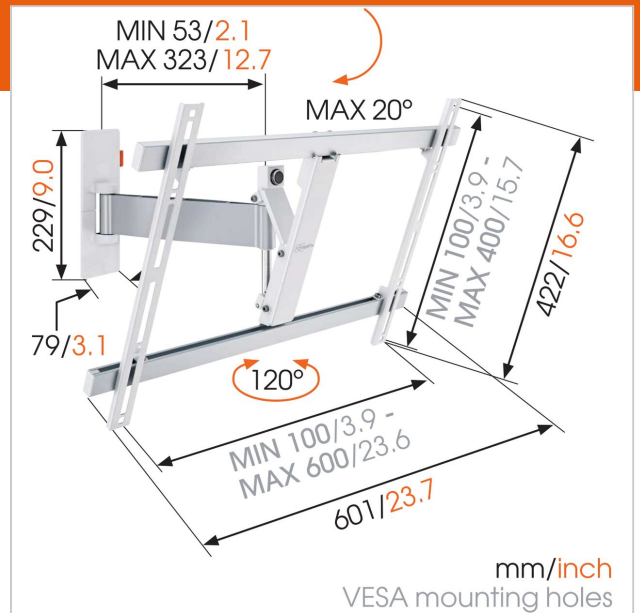

WALL 2325 Draaibare tv-beugel (wit)

Artikelnummer (SKU)
Kleur

8352081
Wit

Belangrijke voordelen

- Hang je tv eenvoudig waterpas, zelfs na het bevestigen
- Geleid je kabels
- Simpelweg slim: optimaal comfort voor een betaalbare prijs
- Draai je tv probleemloos tot 120°
- Kantelsysteem (tot 20°) om weerspiegeling te vermijden

Voor grote TV's tot 65 inch (165 cm)

De WALL 2325 TV-muurbeugel is geschikt voor TV's van 40 tot 65 inch (101 tot 165 cm). Deze beugel maakt een veilige en stevige bevestiging mogelijk van TV's tot 30 kg. Creëer de ideale kijkhoek. Gebruik de WALL 2325 TV beugel om een TV op een handige plaats op te hangen, bijvoorbeeld in een hoek van de slaapkamer, in de eetkamer of in de kinderkamer. Draai je TV eenvoudig weg van de wand en kantel deze omhoog of omlaag voor de perfecte kijkhoek.

De WALL-serie: simpelweg slim

Voor de ontwikkeling van de strakke en moderne beugels uit de WALL-serie konden de ontwerpers van Vogel's bogen op ruim 40 jaar aan ervaring met duurzaam Nederlands design voor de audiovisuele markt. Het resultaat is een collectie betaalbare en slimme beugels, voorzien van een levenslange garantie. Simpelweg slim. Wil je je tv nog verder kunnen draaien? Staat je televisie op de perfecte plek voor de eethoek, maar heb je geen goede kijkhoek tijdens het koken? Probeer dan onze draaibare tv-muurbeugel die je tot wel 180° kunt draaien.

Numer producttype	WALL 2325
Artikelnummer (SKU)	8352081
Kleur	Wit
EAN enkele doos	8712285325502
Productgrootte	L
Kantelen	Kantelsysteem tot 20°
Draaien	Draaibaar (tot 120°)
Garantie	Levenslang
Min. grootte beeldscherm (inch)	40
Max. grootte beeldscherm (inch)	65
Min. hole pattern	100mm x 100mm
Max. hole pattern	600mm x 400mm
Max. formaat bout	M8
Max. hoogte van interface (mm)	422
Max. breedte van interface (mm)	601
Max. afstand tot de muur (mm)	320
Min. afstand tot de muur (mm)	55
Universeel of vast gatenpatroon	Universeel