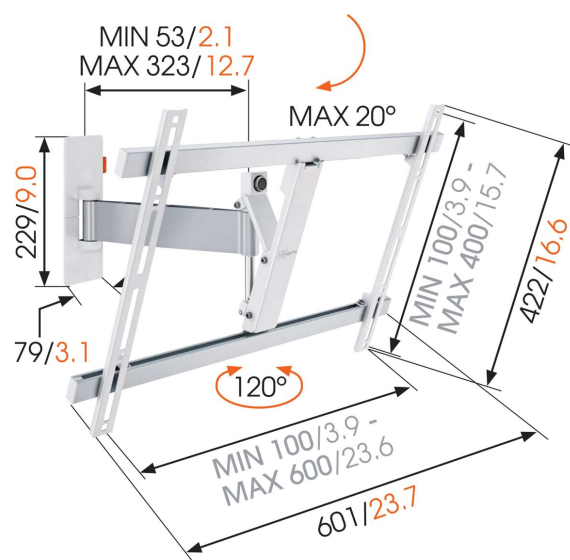

WALL 2325 Draaibare tv-beugel (wit)

Voor grote TV's tot 65 inch (165 cm)

De WALL 2325 TV-muurbeugel is geschikt voor TV's van 40 tot 65 inch (101 tot 165 cm). Deze beugel maakt een veilige en stevige bevestiging mogelijk van TV's tot 30 kg. Creëer de ideale kijkhoek. Gebruik de WALL 2325 TV beugel om een TV op een handige plaats op te hangen, bijvoorbeeld in een hoek van de slaapkamer, in de eetkamer of in de kinderkamer. Draai je TV eenvoudig weg van de wand en kantel deze omhoog of omlaag voor de perfecte kijkhoek.

mm/inch
VESA mounting holes

WALL 2325 Draaibare tv-beugel (wit)

Specificaties

Artikelnummer (SKU)	8352081
Kleur	Wit
EAN enkele doos	8712285325502
Productgrootte	L
Kantelen	Kantelsysteem tot 20°
Draaien	Draaibaar (tot 120°)
Garantie	Levenslang
Min. grootte beeldscherm (inch)	40
Max. grootte beeldscherm (inch)	65
Min. hole pattern	100mm x 100mm
Max. hole pattern	600mm x 400mm
Max. formaat bout	M8
Max. hoogte van interface (mm)	422
Max. breedte van interface (mm)	601
Certificeringen	TÜV
Max. afstand tot de muur (mm / inch)	320 / 12.60
Min. afstand tot de muur (mm / inch)	55 / 2.17
Universeel of vast gatenpatroon	Universeel