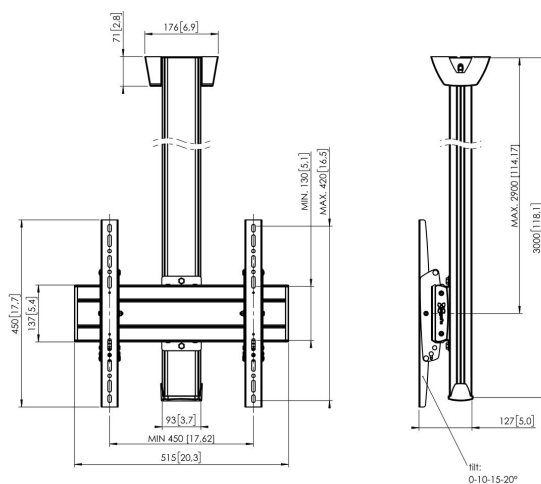

C3044S Supporto a soffitto fissa

Supporto a soffitto kit C3044

Dimensioni schermo: Fitment: 400x400 Carico massimo: 80 kg - 176 lbs Kit si compone di: • 1x PUC 1060 Piastra a soffitto fissa • 1x PUC 2530 Palo 300 cm • 1x PFB 3405 Barra d'interfaccia per schermi • 1x PFS 3304 Banda d'interfaccia per schermi

C3044S Supporto a soffitto fissa

Specifiche

Numero dell'articolo (SKU)	7950034
Colore	Argento
EAN scatola singola	8712285332180
Lunghezza	3000
Larghezza	515
Profondità	127
Certificazione TÜV	Si
Inclinazione	Inclinazione fino a 20°
Garanzia	5 anni
Massimo peso di carico (kg/Lbs)	80 / 176.37
Min. hole pattern	100mm x 100mm
Max. hole pattern	450mm x 420mm
Dimensione massima del bullone	M8
Altezza massima dell'interfaccia (mm)	450
Larghezza massima dell'interfaccia (mm)	515
Autobloccaggio	True
Tipi di soffitto	Soffitto piatto
Fischer interno	Si
Distanza massima dal soffitto - centro di visione (mm)	2900
Disposizione orizzontale massima del foro di montaggio (mm)	450
Dimensione massima dello schermo (pollici)	65
Disposizione verticale massima del foro di montaggio (mm)	420
Disposizione orizzontale minime del foro di montaggio (mm)	100
Disposizione verticale minime del foro di montaggio (mm)	100
Struttura con misure standard o universali	Universale