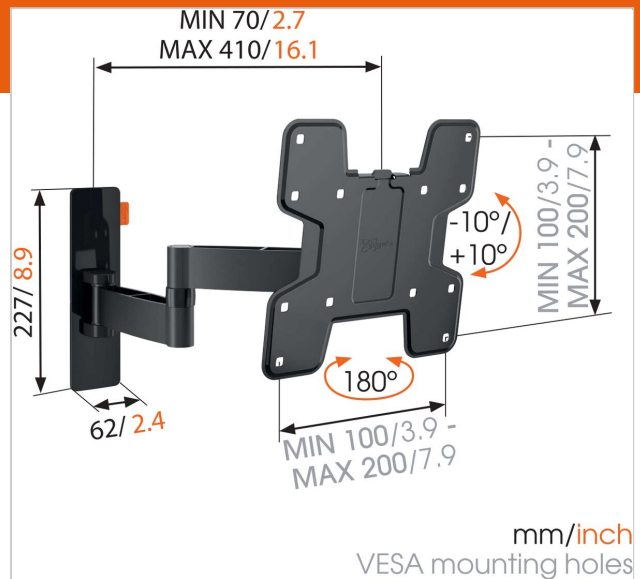

ALL 2145 Obrotowy uchwyt do telewizora (czarny)

Numer artykułu (SKU)
Kolor

8353060
Czarny

Kluczowe atuty

- Nawet po zamontowaniu telewizora możesz go bez trudu wypoziomować
- Poprowadź kable
- Optymalne rozwiązanie: doskonały komfort w przystępnej cenie
- Płynnie obróć telewizor nawet o 180°
- Pochyl (do 20°), aby uniknąć odbić

The WALL series: simply smart value

Cook along with your favourite chef. Enjoy a show while doing paperwork. And choose Vogel's WALL series to do so: a smart and modern TV wall mount with a quality build and clean finish that's easy on your budget. It's simply smart value. Put your electronics right underneath your TV. With one of our TV mounting accessories, you can neatly store your game console, Blu-ray player and remote controls.

Numer rodzaju produktu	WALL 2145
Numer artykułu (SKU)	8353060
Kolor	Czarny
Kod EAN pojedynczego opakowania	8712285327742
Rozmiar produktu	S
Certyfikat TÜV	Tak
Uchylny	Uchylny -10°/+10°
Obrót	Pełny obrót (do 180°)
Gwarancja	Dożywotnia
Min. rozmiar ekranu (cale)	19
Maks. rozmiar ekranu (cale)	40
Maks. nośność (kg)	15
Maks. rozmiar śrub	M8
Maks. wysokość części łączącej (mm)	301
Maks. szerokość części łączącej (mm)	302
Maks. odległość od ściany (mm)	410
Min. odległość od ściany (mm)	70
Liczba punktów obrotu	3
Uniwersalny lub stały rozkład otworów montażowych	Nieruchomy