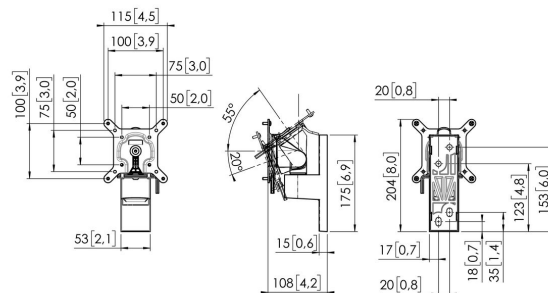

Кронштейн для монитора MOMO 2116 Motion для настенного монтажа (белый)

Главные преимущества

Эргономичный кронштейн для монитора для любого рабочего места MOMO 2116 — это кронштейн для монитора, специально предназначенный для настенного монтажа. Кронштейн подходит для мониторов с диагональю до 43 дюймов и массой до 20 кг.

Кронштейн для монитора MOMO 2116 Motion для настенного монтажа (белый)

Характеристики

Мин. размер экрана (дюймов)	10
Макс. размер экрана (дюймов)	43
Макс. размер экрана (дюймов)	43
Макс. высота крепежного элемента (мм)	115
Макс. ширина крепежного элемента (мм)	115
Макс. весовая нагрузка (кг)	20
Макс. весовая нагрузка (фунты)	44.09
Поворот	До 180°
Количество точек поворота	1
Поворот	до 180°
	True
Регулируемая глубина	Нет
Регулируемая высота	Нет
Артикул (SKU)	7121161
Код EAN отдельной коробки	8712285353727
Цвет	Белый
Сертифицирован TÜV	Да
Гарантия	10 лет