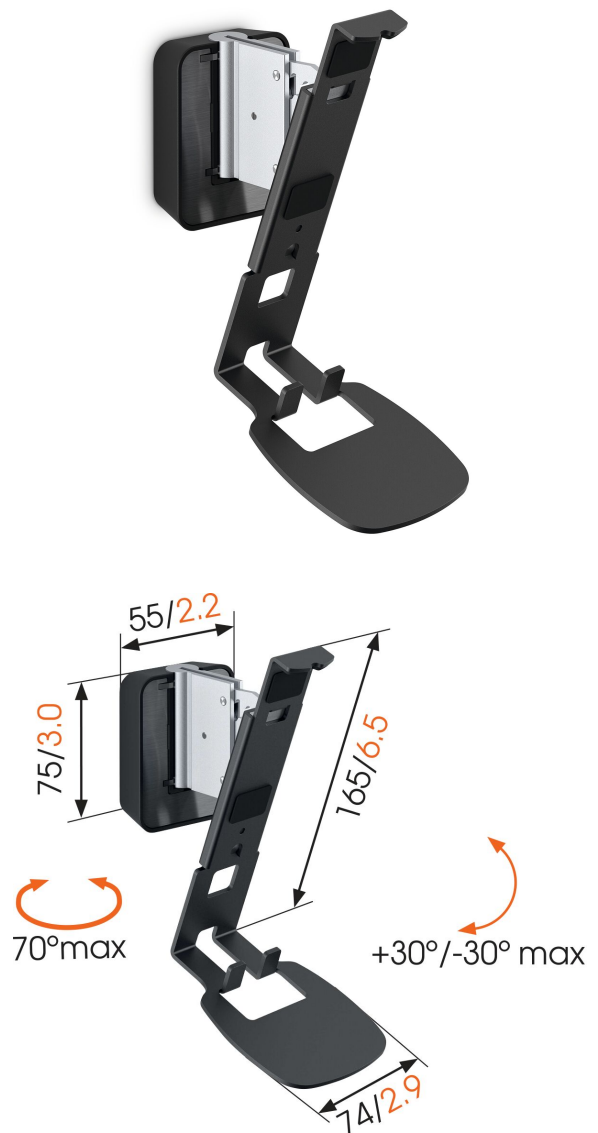

## SOUND 4201 Speaker beugel voor Sonos One (SL) & Play:1 (zwart)

### Belangrijke voordelen

- Creëer de beste luisterpositie
- Draai je speaker met slechts één hand in de juiste stand
- Geïntegreerde waterpas
- Plaats je speakers in het zicht

### Haal meer uit jouw Sonos One (SL) & Play:1

Laat jouw Sonos One (SL) & Play:1 naadloos opgaan in je interieur door de speaker aan de muur te bevestigen met de Vogel's SOUND 4201 speaker beugel. Of je de speaker nu hoog of laag hangt, in of uit het zicht, met de functie voor draaien (70°) en kantelen (30° omhoog en omlaag) kan je de speaker altijd in de stand zetten die het beste geluid geeft. Deze onopvallende beugel is een veilige oplossing voor jouw Sonos One (SL) & Play:1 en is verkrijgbaar in zwart of wit, zodat je de kleur van de steun kunt afstemmen op de kleur van de speaker. Dankzij de ingebouwde waterpas bevestig je de beugel in een handomdraai kaarsrecht.

### Specificaties

Max. laadgewicht (kg)	5
Max. laadgewicht (Lbs)	11.02
Draaien	Tot 70°
Kantelen	Kantelsysteem -30°/+30°
Waterpas inbegrepen	Ja
Speaker models	Sonos PLAY:1 Sonos One
Hoogte	165
Breedte	74
Artikelnummer (SKU)	8152020
EAN enkele doos	8712285341403
Kleur	Zwart
Certificeringen	TÜV
TÜV-gecertificeerd	Ja
Garantie	5 jaar