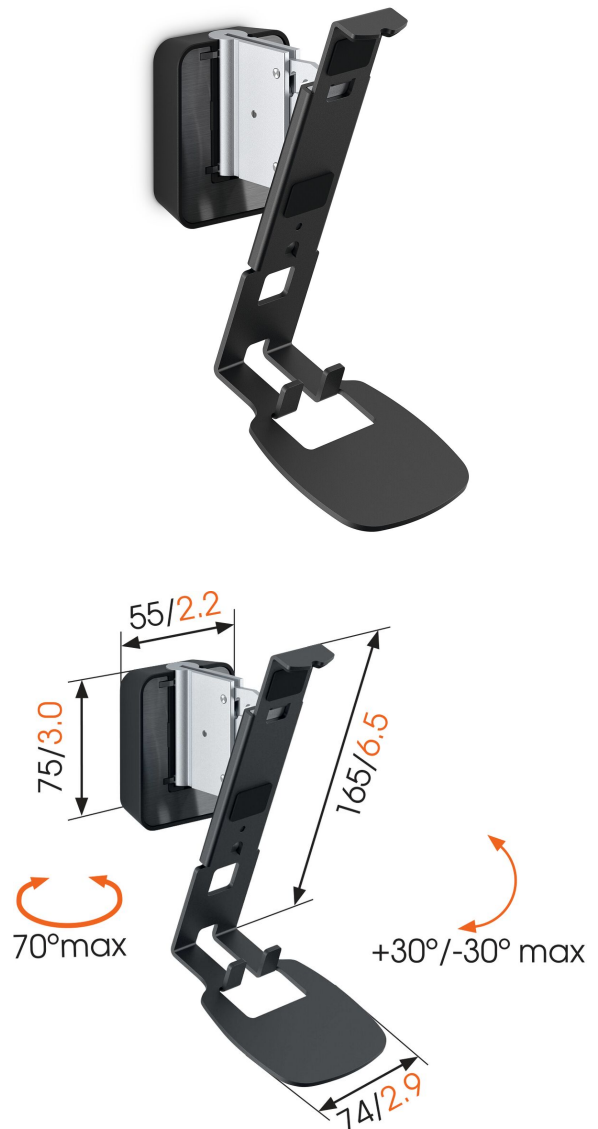

SOUND 4201 Speaker beugel voor Sonos One (SL) & Play:1 (zwart)

Belangrijke voordelen

- Creëer de beste luisterpositie
- Draai je speaker met slechts één hand in de juiste stand
- Geïntegreerde waterpas
- Plaats je speakers in het zicht

Haal meer uit jouw Sonos One (SL) & Play:1

Laat jouw Sonos One (SL) & Play:1 naadloos opgaan in je interieur door de speaker aan de muur te bevestigen met de Vogel's SOUND 4201 speaker beugel. Of je de speaker nu hoog of laag hangt, in of uit het zicht, met de functie voor draaien (70°) en kantelen (30° omhoog en omlaag) kan je de speaker altijd in de stand zetten die het beste geluid geeft. Deze onopvallende beugel is een veilige oplossing voor jouw Sonos One (SL) & Play:1 en is verkrijgbaar in zwart of wit, zodat je de kleur van de steun kunt afstemmen op de kleur van de speaker. Dankzij de ingebouwde waterpas bevestig je de beugel in een handomdraai kaarsrecht.

mm/inch

SOUND 4201 Speaker beugel voor Sonos One (SL) & Play:1 (zwart)

Specificaties

Artikelnummer (SKU)	8152020
Kleur	Zwart
EAN enkele doos	8712285341403
Hoogte	165
Breedte	74
TÜV-gecertificeerd	Ja
Kantelen	Kantelsysteem -30°/+30°
Draaien	Tot 70°
Garantie	5 jaar
Max. laadgewicht (kg/Lbs)	5 / 11.02
Certificeringen	TÜV
Speaker brand	Sonos
Speaker models	Sonos PLAY:1 Sonos One
Waterpas inbegrepen	Ja
Prijzen	Good Industrial Design Award
Max. dikte bureau	Good Industrial Design Award