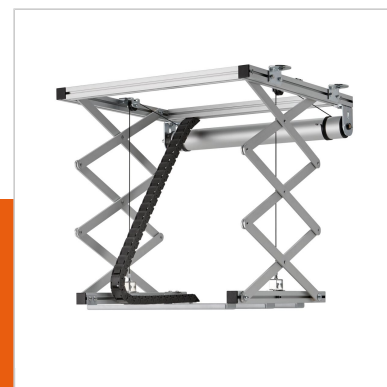

PPL 2100-120V подъемная система для проектора

Артикул (SKU)
Цвет

7021014
Серебристый

Подъемная система для проектора PPL 2100-120V — отличное решение для встраивания большого и тяжелого проектора в потолок, когда важна эстетика. При этом проектор оказывается не только хорошо скрытым, но и более защищен от кражи. Подъемник работает бесшумно и устанавливается в двух положениях: верхнем и в позиции для демонстрации.

"Предполагается, что подъемник будет устанавливаться в пространстве фальшпотолка, где мало свободного пространства. Для установки подъемника и проектора достаточно иметь фальшпотолок высотой всего 15,5 см. Привод позволяет опускать устройство на 81,5 см. PPL 2100-120V поставляется с выдвижными боковыми кронштейнами, что позволяет выровнять устройство точно по сетке потолочной плитки. Подъемник оснащен двумя крепежными винтами, которые не дают подъемнику перемещаться выше точки конечного упора."

PPL 2100-120V подъемная система для проектора

www.vogels.com

VOGEL'S HOLDING BV 2019 (c) Все права защищены.
Возможны опечатки и изменение технических параметров и цен.
Дата:2019-05-16

Характеристики

Номер типа изделия	PPL 2100-120V
Артикул (SKU)	7021014
Цвет	Серебристый
Код EAN отдельной коробки	8712285338403
Ширина	575
Глубина	554
Гарантия	2 лет
Guarantee electrical parts	2 лет
Макс. весовая нагрузка (кг)	30
Средняя потребляемая мощность (Вт)	184
Сертификаты	CE
Макс. расстояние до потолка (мм)	970
Мин. расстояние до потолка (мм)	155
Напряжение (В)	120 V, 60 Hz