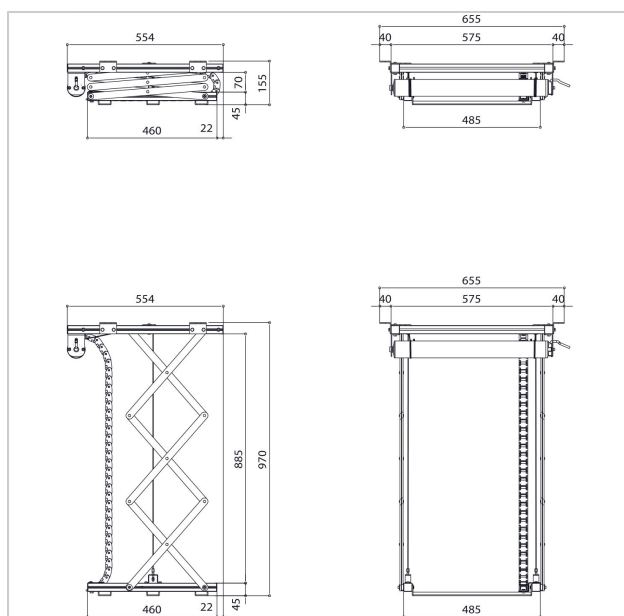

PPL 2100-120V подъемная система для проектора

Артикул (SKU)
Цвет

7021014
Серебристый

Подъемная система для проектора PPL 2100-120V — отличное решение для встраивания большого и тяжелого проектора в потолок, когда важна эстетика. При этом проектор оказывается не только хорошо скрытым, но и более защищен от кражи. Подъемник работает бесшумно и устанавливается в двух положениях: верхнем и в позиции для демонстрации.

"Предполагается, что подъемник будет устанавливаться в пространстве фальшпотолка, где мало свободного пространства. Для установки подъемника и проектора достаточно иметь фальшпотолок высотой всего 15,5 см. Привод позволяет опускать устройство на 81,5 см. PPL 2100-120V поставляется с выдвижными боковыми кронштейнами, что позволяет выровнять устройство точно по сетке потолочной плитки. Подъемник оснащен двумя крепежными винтами, которые не дают подъемнику перемещаться выше точки конечного упора."

PPL 2100-120V подъемная система для проектора

www.vogels.com

VOGEL'S HOLDING BV 2019 (c) Все права защищены.
Возможны опечатки и изменение технических параметров и цен.
Дата:2019-05-16

Характеристики

Номер типа изделия	PPL 2100-120V
Артикул (SKU)	7021014
Цвет	Серебристый
Код EAN отдельной коробки	8712285338403
Ширина	575
Глубина	554
Гарантия	2 лет
Guarantee electrical parts	2 лет
Макс. весовая нагрузка (кг)	30
Средняя потребляемая мощность (Вт)	184
Сертификаты	CE
Макс. расстояние до потолка (мм)	970
Мин. расстояние до потолка (мм)	155
Напряжение (В)	120 V, 60 Hz