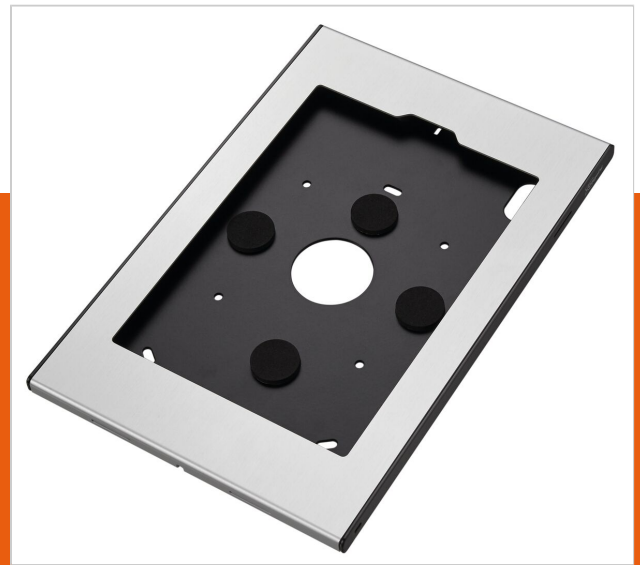

PTS 1233 TabLock für iPad Pro 11 (2018)

Artikelnummer (SKU)
Farbe

7495424
Silber

Entscheidende Vorteile

- Elegantes erstklassiges Design
- Diebstahlschutz

Tablet-PCs wie das iPad werden zunehmend auch für öffentliche Anwendungen in Geschäften, in Museen und Ausstellungsräumen verwendet. Vogel's Professional hat ein sicheres Gehäuse für das iPad Pro namens TabLock entwickelt. TabLock bietet Schutz vor Diebstahl und unerwünschter Bedienung des Tablets.

Wir haben ein elegantes und schmales Gehäuse aus hochwertigem Aluminium und Stahl entwickelt, welches das iPad in öffentlichen Bereichen schützt. Das sichere TabLock-Gehäuse für iPads kann direkt an der Wand oder mit VESA-Befestigungslöchern (100 x 100 mm) an allen VESA-kompatiblen Haltern von Vogel's befestigt werden. Das sichere TabLock-Gehäuse kann dank des einzigartigen neuen Verriegelungsmechanismus in Kombination mit Schlüssel und Schloss schnell und einfach geöffnet werden. Vogel's Professional entwickelt regelmäßig neue TabLocks. Die aktuellsten Informationen hierzu erhalten Sie auf unserer Website.

PTS 1233 TabLock für iPad Pro 11 (2018)

www.vogels.com

VOGEL'S HOLDING BV 2019 (c) Alle Rechte vorbehalten.
Vorbehaltlich Druckfehler, technischer und Preisänderungen.
Datum: 2019-05-08

Technische Daten

| | |
|---|--|
| Produkttyp-Nummer | PTS 1233 |
| Artikelnummer (SKU) | 7495424 |
| Farbe | Silber |
| EAN-Einzelbox | 8712285343483 |
| Höhe | 325 |
| Breite | 216 |
| Tiefe | 16 |
| Garantie | 5 Jahre |
| Tischlösungen | Feste Tisch-Halterung Fester Tisch-Ständer Freistehender Tisch-Ständer |
| Verschließbar | True |
| Tablet-Hometaste Verdeckt oder zugänglich | Beides |