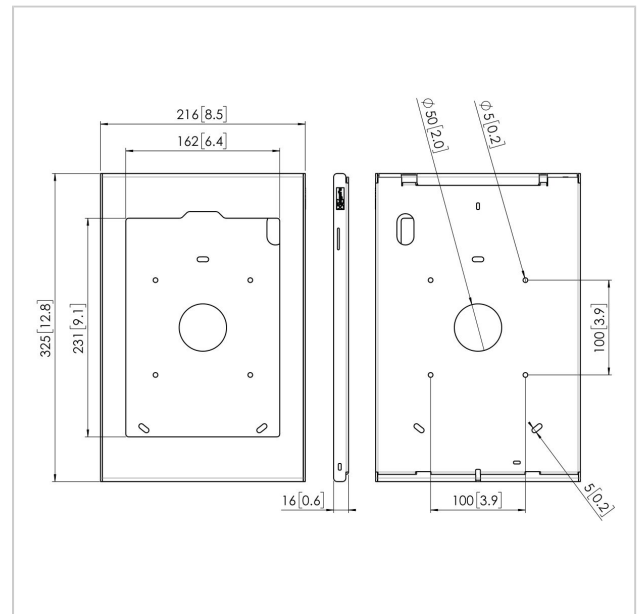

PTS 1233 TabLock für iPad Pro 11 (2018)

Artikelnummer (SKU)
Farbe

7495424
Silber

Entscheidende Vorteile

- Elegantes erstklassiges Design
- Diebstahlschutz

Tablet-PCs wie das iPad werden zunehmend auch für öffentliche Anwendungen in Geschäften, in Museen und Ausstellungsräumen verwendet. Vogel's Professional hat ein sicheres Gehäuse für das iPad Pro namens TabLock entwickelt. TabLock bietet Schutz vor Diebstahl und unerwünschter Bedienung des Tablets.

Wir haben ein elegantes und schmales Gehäuse aus hochwertigem Aluminium und Stahl entwickelt, welches das iPad in öffentlichen Bereichen schützt. Das sichere TabLock-Gehäuse für iPads kann direkt an der Wand oder mit VESA-Befestigungslöchern (100 x 100 mm) an allen VESA-kompatiblen Haltern von Vogel's befestigt werden. Das sichere TabLock-Gehäuse kann dank des einzigartigen neuen Verriegelungsmechanismus in Kombination mit Schlüssel und Schloss schnell und einfach geöffnet werden. Vogel's Professional entwickelt regelmäßig neue TabLocks. Die aktuellsten Informationen hierzu erhalten Sie auf unserer Website.

PTS 1233 TabLock für iPad Pro 11 (2018)

www.vogels.com

VOGEL'S HOLDING BV 2019 (c) Alle Rechte vorbehalten.
Vorbehaltlich Druckfehler, technischer und Preisänderungen.
Datum: 2019-05-08

Technische Daten

| | |
|---|--|
| Produkttyp-Nummer | PTS 1233 |
| Artikelnummer (SKU) | 7495424 |
| Farbe | Silber |
| EAN-Einzelbox | 8712285343483 |
| Höhe | 325 |
| Breite | 216 |
| Tiefe | 16 |
| Garantie | 5 Jahre |
| Tischlösungen | Feste Tisch-Halterung Fester Tisch-Ständer Freistehender Tisch-Ständer |
| Verschließbar | True |
| Tablet-Hometaste Verdeckt oder zugänglich | Beides |