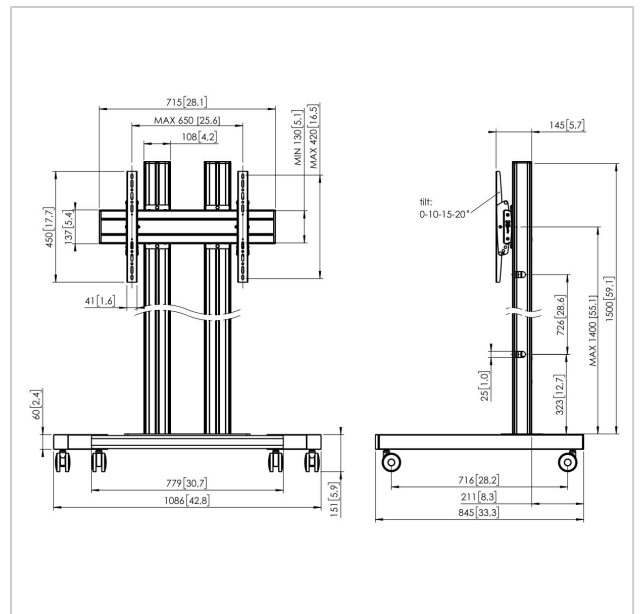

TD1564B Trolley

N° d'article (SKU)
Couleur

7953040
Noir

Principaux avantages

- Design haut de gamme élégant
- Rangement des câbles
- Installation rapide et simple

Trolley kit TD1564

Taille d'écran: Installation: 600x400 Charge maximale: 80 kg
- 176 lbs Kit composé de: • 1x PFT 8530 Châssis de trolley • 2x
PUC 2715 Tube 150 cm • 1x PFB 3407 La barre d'interface • 1x PFS
3304 Bandes interface

TD1564B Trolley

www.vogels.com

VOGEL'S HOLDING BV 2019 (c) Tous droits réservés.
Sous réserve d'erreurs d'impression et de modifications
techniques ou de prix.
Date :2019-05-23

Spécifications

N° type produit	TD1564	Modèle min. trous de fixation	100
N° d'article (SKU)	7953040	vert. (mm)	
Couleur	Noir	Modèle universel ou fixe de trous	Universel
EAN emballage unitaire	8712285333101	de fixation	
Hauteur	1651		
Largeur	1086		
Profondeur	845		
Certifié TÜV	Oui		
Inclinaison	Inclinaison jusqu'à 20°		
Garantie	5 ans		
Charge max. (kg)	80		
Min. hole pattern	100mm x 100mm		
Max. hole pattern	650mm x 420mm		
Dim. max. boulon	M8		
Hauteur max. interface (mm)	450		
Largeur max. interface (mm)	715		
Distance max. au sol - centre	1551		
écran (mm)			
Modèle max. trous de fixations	650		
hor. (mm)			
Modèle max. trous de fixation	420		
vert. (mm)			
Modèle min. trous de fixations	100		
hor. (mm)			
Dimensions min. écran (pouce)	65		