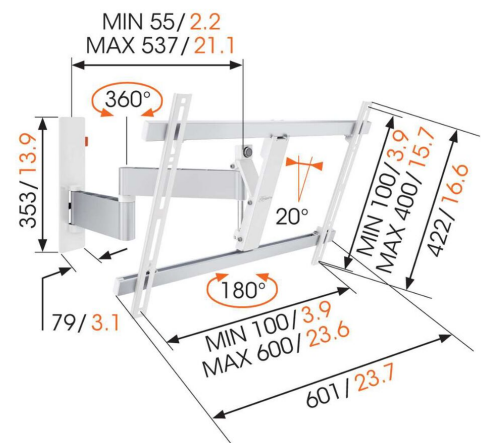

WALL 3345 Draaibare tv-beugel (wit)

Belangrijke voordelen

- Hang je tv eenvoudig waterpas, zelfs na het bevestigen
- Geleid je kabels
- Simpelweg slim: optimaal comfort voor een betaalbare prijs
- Kantelsysteem (tot 20°) om weerspiegeling te vermijden
- Teken het eerste boorgat gemakkelijk af met behulp van de TV Mount Guide App!

Tv-beugel met draaifunctie voor tv's tot 30 kg

De WALL 3345 draaibare tv-beugel wordt veel toegepast. De WALL 3345 is geschikt om vrijwel ieder model tv van 40" tot 65" (101-165 cm) stevig aan de muur te bevestigen. Draaihoek is max 180° en kantelhoek is max 20°. Ook in wit verkrijgbaar.

mm / inch

WALL 3345 Draaibare tv-beugel (wit)

Specificaties

Artikelnummer (SKU)	8353131
Kleur	Wit
EAN enkele doos	8712285335549
Productgrootte	L
TÜV-gecertificeerd	Ja
Kantelen	Kantelsysteem tot 20°
Draaien	Volledig draaibaar (tot 180°)
Garantie	Levenslang
Min. grootte beeldscherm (inch)	40
Max. grootte beeldscherm (inch)	65
Max. laadgewicht (kg/Lbs)	30 / 66.14
Min. hole pattern	100mm x 100mm
Max. hole pattern	600mm x 400mm
Max. formaat bout	M8
Max. hoogte van interface (mm)	422
Max. breedte van interface (mm)	601
Kabeldoorvoersysteem	Kabelklem
Certificeringen	TÜV
Max. afstand tot de muur (mm / inch)	540 / 21.26
Max. horizontaal gatenpatroon (mm)	600
Max. verticaal gatenpatroon (mm)	400
Min. afstand tot de muur (mm / inch)	55 / 2.17
Aantal scharnierpunten	3
Universeel of vast gatenpatroon	Universeel
Prijzen	iF Product Design Award
Max. dikte bureau	iF Product Design Award