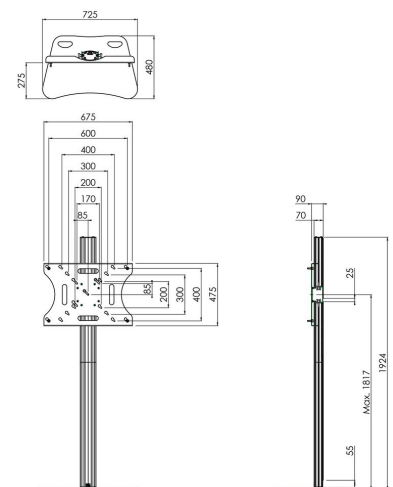

S062.8045 Bildschirm Bodenständer, zerlegbar, VESA

Dieser Bodenständer ist vollständig zerlegbar und eignet sich daher hervorragend für Mietgebrauch. Leicht abzubauen und kompakt zu transportieren.

Smart
metals
MOUNTING SOLUTIONS

S062.8045 Bildschirm Bodenständer, zerlegbar, VESA

Technische Daten

Max. Bildschirmgröße (Zoll)	55
Min. horizontale Lochung (mm)	200
Max. horizontale Lochung (mm)	600
Min. vertikale Lochung (mm)	200
Max. vertikale Lochung (mm)	400
Universelles oder festes Lochmuster	Fest
Interface der Halterung	Ja
Befestigungssystem	VESA
Max. Abstand zum Boden - zentrales Display (mm)	1817
Max. Gewichtslast (kg)	30
Max. Gewichtslast (Lbs)	66.14
Höhe	1924
Breite	725
Tiefe	480
Artikelnummer (SKU)	S062.8045
EAN-Einzelbox	8718868873286
Farbe	Silber
Garantie	5 Jahre