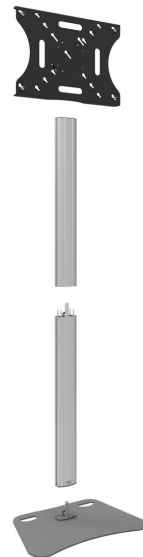

S062.8045 Bildschirm Bodenständer, zerlegbar, VESA

Dieser Bodenständer ist vollständig zerlegbar und eignet sich daher hervorragend für Mietgebrauch. Leicht abzubauen und kompakt zu transportieren.

Smart
metals
MOUNTING SOLUTIONS

S062.8045 Bildschirm Bodenständer, zerlegbar, VESA

Technische Daten

Max. Bildschirmgröße (Zoll)	55
Min. horizontale Lochung (mm)	200
Max. horizontale Lochung (mm)	600
Min. vertikale Lochung (mm)	200
Max. vertikale Lochung (mm)	400
Universelles oder festes Lochmuster	Fest
Interface der Halterung	Ja
Befestigungssystem	VESA
Max. Abstand zum Boden - zentrales Display (mm)	1817
Max. Gewichtslast (kg)	30
Max. Gewichtslast (Lbs)	66.14
Höhe	1924
Breite	725
Tiefe	480
Artikelnummer (SKU)	S062.8045
EAN-Einzelbox	8718868873286
Farbe	Silber
Garantie	5 Jahre