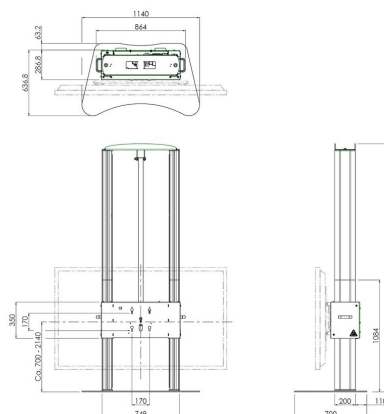

S062.7300-86 Display takelsysteem, 86"

Ontdek het ultieme gemak in display-installaties met ons volledig deelbare vloerstandaard, inclusief flightcase. Speciaal ontworpen voor het moeiteloos transporteren en elektrisch hijsen van een display tot 86 inch en een maximumgewicht van 120 kg. Ideaal voor de verhuursector.

Smart
metals
MOUNTING SOLUTIONS

S062.7300-86 Display takelsysteem, 86"

Smart
metals
WEIGHING SOLUTIONS

Specificaties

Max. grootte beeldscherm (inch)	86
Min. afstand tot vloer vanaf midden beeldscherm (mm)	700
Max. afstand tot vloer vanaf midden beeldscherm (mm)	2140
Max. laadgewicht (kg)	120
Max. laadgewicht (Lbs)	264.55
Hoogte	2402
Artikelnummer (SKU)	S062.7300-86
EAN enkele doos	8718868870681
Kleur	Zilver
Garantie	5 jaar