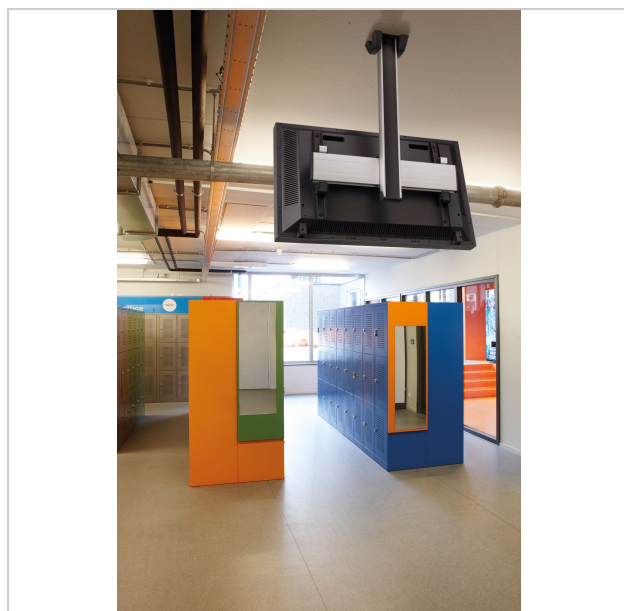

CT1544B Uchwyt sufitowa obrotowa

Numer artykułu (SKU)
Kolor

7950090
Czarny

Kluczowe atuty

- Stylowy i profesjonalny design
- Kabeldoorvoersysteem
- Szybka i łatwa instalacja

Uchwyt sufitowa zestaw C1544

Rozmiar ekranu: Maks. obciążenie: 400x400 Wymiary: 80 kg - 176 lbs Zestaw w skład którego wchodzi: • 1x PUC 1065 Płyta sufitowa obrotowa • 1x PUC 2515 Profil 150 cm • 1x PFB 3405 Belka mocująca do ekranu • 1x PFS 3304 Ramiona mocujące do ekranu

CT1544B Uchwyt sufitowa obrotowa

www.vogels.com

VOGEL'S HOLDING BV 2019 (c) Wszystkie prawa zastrzeżone.
Z zastrzeżeniem błędów drukarskich, technicznych i zmian cen.
Data: 2019-10-08

Specyfikacja

Numer rodzaju produktu	CT1544	Maks. szerokość rozkładu otworów (mm)	450
Numer artykułu (SKU)	7950090	Maks. rozmiar ekranu (cale)	65
Kolor	Czarny	Maks. odległość pomiędzy otworami montażowymi w pionie (mm)	420
Kod EAN pojedynczego opakowania	8712285332449	Min. szerokość rozkładu otworów (mm)	100
Długość	1500	Min. odległość pomiędzy otworami montażowymi w pionie (mm)	100
Szerokość	515	Uniwersalny lub stały rozkład otworów montażowych	Uniwersalny
Głębokość	127		
Certyfikat TÜV	Tak		
Uchylny	Uchylny do 20°		
Obrót	Do 360°		
Gwarancja	5-letnia		
Maks. nośność (kg)	80		
Min. hole pattern	100mm x 100mm		
Max. hole pattern	450mm x 420mm		
Maks. rozmiar śrub	M8		
Maks. wysokość części tączącej (mm)	450		
Maks. szerokość części tączącej (mm)	515		
Autoblokada	True		
Rodzaje sufitów	Płaski sufit		
Wkręty Fischer® w zestawie	Tak		
Maks. odległość od sufitu — do środka ekranu (mm)	1400		