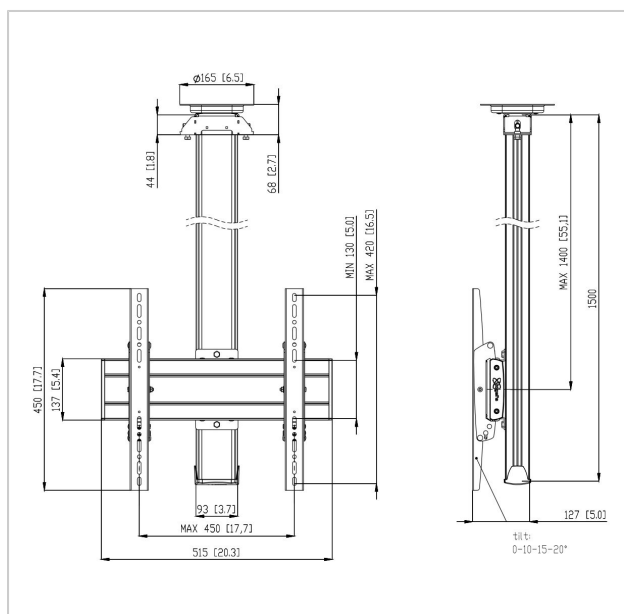

CT1544B Uchwyt sufitowa obrotowa

Numer artykułu (SKU)
Kolor

7950090
Czarny

Kluczowe atuty

- Stylowy i profesjonalny design
- Kabeldoorvoersysteem
- Szybka i łatwa instalacja

Uchwyt sufitowa zestaw C1544

Rozmiar ekranu: Maks. obciążenie: 400x400 Wymiary: 80 kg - 176 lbs Zestaw w skład którego wchodzi: • 1x PUC 1065 Płyta sufitowa obrotowa • 1x PUC 2515 Profil 150 cm • 1x PFB 3405 Belka mocująca do ekranu • 1x PFS 3304 Ramiona mocujące do ekranu

CT1544B Uchwyt sufitowa obrotowa

www.vogels.com

VOGEL'S HOLDING BV 2019 (c) Wszystkie prawa zastrzeżone.
Z zastrzeżeniem błędów drukarskich, technicznych i zmian cen.
Data: 2019-10-08

Specyfikacja

Numer rodzaju produktu	CT1544	Maks. szerokość rozkładu otworów (mm)	450
Numer artykułu (SKU)	7950090	Maks. rozmiar ekranu (cale)	65
Kolor	Czarny	Maks. odległość pomiędzy otworami montażowymi w pionie (mm)	420
Kod EAN pojedynczego opakowania	8712285332449	Min. szerokość rozkładu otworów (mm)	100
Długość	1500	Min. odległość pomiędzy otworami montażowymi w pionie (mm)	100
Szerokość	515	Uniwersalny lub stały rozkład otworów montażowych	Uniwersalny
Głębokość	127		
Certyfikat TÜV	Tak		
Uchylny	Uchylny do 20°		
Obrót	Do 360°		
Gwarancja	5-letnia		
Maks. nośność (kg)	80		
Min. hole pattern	100mm x 100mm		
Max. hole pattern	450mm x 420mm		
Maks. rozmiar śrub	M8		
Maks. wysokość części tączącej (mm)	450		
Maks. szerokość części tączącej (mm)	515		
Autoblokada	True		
Rodzaje sufitów	Płaski sufit		
Wkręty Fischer® w zestawie	Tak		
Maks. odległość od sufitu — do środka ekranu (mm)	1400		