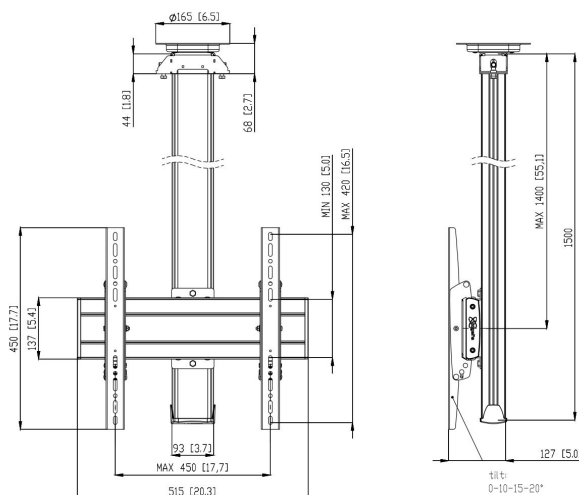

CT1544B Uchwyt sufitowa obrotowa

Uchwyt sufitowa zestaw C1544

Rozmiar ekranu: Maks. obciążenie: 400x400 Wymiary: 80 kg - 176 lbs Zestaw w skład którego wchodzi: • 1x PUC 1065 Płyta sufitowa obrotowa • 1x PUC 2515 Profil 150 cm • 1x PFB 3405 Belka mocująca do ekranu • 1x PFS 3304 Ramiona mocujące do ekranu

CT1544B Uchwyt sufitowa obrotowa

Specyfikacja

Numer artykułu (SKU)	7950090
Kolor	Czarny
Kod EAN pojedynczego opakowania	8712285332449
Długość	1500
Szerokość	515
Głębokość	127
Certyfikat TÜV	Tak
Uchylny	Uchylny do 20°
Obrót	Do 360°
Gwarancja	5-letnia
Maks. nośność (kg)	80
Min. hole pattern	100mm x 100mm
Max. hole pattern	450mm x 420mm
Maks. rozmiar śrub	M8
Maks. wysokość części łączącej (mm)	450
Maks. szerokość części łączącej (mm)	515
Autoblokada	True
Rodzaje sufitów	Płaski sufit
Wkręty Fischer® w zestawie	Tak
Maks. odległość od sufitu — do środka ekranu (mm)	1400
Maks. szerokość rozkładu otworów (mm)	450
Maks. rozmiar ekranu (cale)	65
Maks. odległość pomiędzy otworami montażowymi w pionie (mm)	420
Min. szerokość rozkładu otworów (mm)	100
Min. odległość pomiędzy otworami montażowymi w pionie (mm)	100
Uniwersalny lub stały rozkład otworów montażowych	Uniwersalny