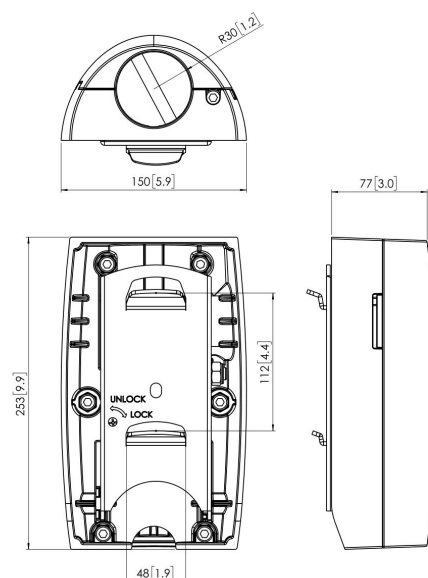

PFA 9001 Unità snodabile – rotazione e inclinazione

L'unità di rotazione e inclinazione PFA 9001 può essere usata per installare a parete, a soffitto o sul pavimento uno schermo LCD/Plasma (in combinazione con altri elementi modulari).

PFA 9001 Unità snodabile – rotazione e inclinazione

Specifiche

Numero dell'articolo (SKU)	7390014
Colore	Argento
EAN scatola singola	8712285305467
Certificazione TÜV	Sì
Inclinazione	Inclinazione fino a 20°
Rotazione	A 360°
Garanzia	5 anni
Massimo peso di carico (kg/Lbs)	60 / 132.28