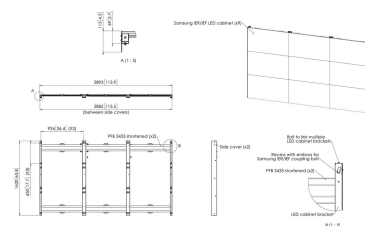

INT8101 Zestaw interfejsu naściennego LED dla wyświetlaczy Samsung IFR/IER 1,5 mm, 3x3

Kluczowe atuty

- Łatwy montaż i konserwacja
- Szybki montaż
- Rozwiązanie dla każdej konfiguracji
- Atrakcyjny design
- Certyfikat TÜV-5

Firma Vogel's przygotowała kompletny zestaw interfejsu naściennego do stworzenia ściany wideo 3x3 Full HD z wyświetlaczami LED z serii Samsung IFR i IER.

INT8101 Zestaw interfejsu naściennego LED dla wyświetlaczy Samsung IFR/IER 1,5 mm, 3x3

Specyfikacja

Numer artykułu (SKU)	7951220
Kolor	Czarny
Kod EAN pojedynczego opakowania	8712285352225
Certyfikat TÜV	Tak
Gwarancja	5-letnia
Orientacja	Poziomy

VOGEL'S HOLDING BV (©)

Wszystkie prawa zastrzeżone.
Z zastrzeżeniem błędów
drukarskich, technicznych i
zmian cen.