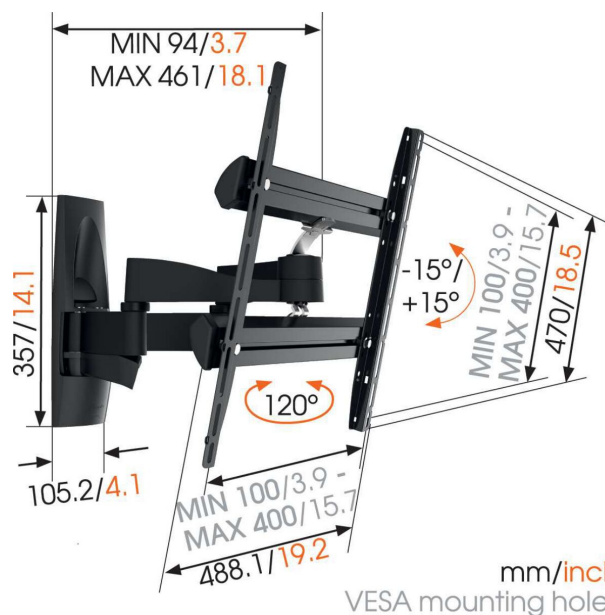

## WALL 3250 Fuldt bevægeligt tv-vægbeslag

### Fuldt bevægeligt TV-vægbeslag med to støttearme

WALL 3250 er designet specielt til ekstra store og tunge tv-modeller. WALL 3250 har en maksimal vægtkapacitet på; 35 kg. Et solidt beslag til tv på; mellem 32" og 65" (81-165 cm). Den maksimale drejevinkel er 120° og den maksimale vippevinkel er 15°.

### Specifikationer

|                                   |  |
|-----------------------------------|--|
| Min. skærmstørrelse               | 32   |
| Maks. skærmstørrelse              | 65   |
| Min. hulmønster                   | 100mm x 100mm                                    |
| Maks. hulmønster                  | 400mm x 400mm                                    |
| Max. horizontal hole pattern (mm) | 400  |
| Max. vertical hole pattern (mm)   | 400  |
| Universelt eller fast hulmønster  | Universal  |
| Maks. højde på grænseflade (mm)   | 470  |
| Maks. bredde på grænseflade (mm)  | 488  |
| Maks. vægtbelastning (kg)         | 35   |
| Maks. vægtbelastning (Lbs)        | 77.16  |
| Drej                              | Fremadrettet og drejende bevægelse (op til 120°) |
| Antal drejepunkter                | 4  |
| Vip                               | Vip op til 15°                                   |
| Kabelstyring                      | Kabelklips Kabelstyring indbygget i arm          |
| Varenummer                        | 8354120  |
| EAN enkelt pakke                  | 8712285335563                                    |
| Farve                             | Sort   |
| Certificeringer                   | TÜV  |
| TÜV-certificeret                  | Ja   |
| Garanti                           | Livstid  |