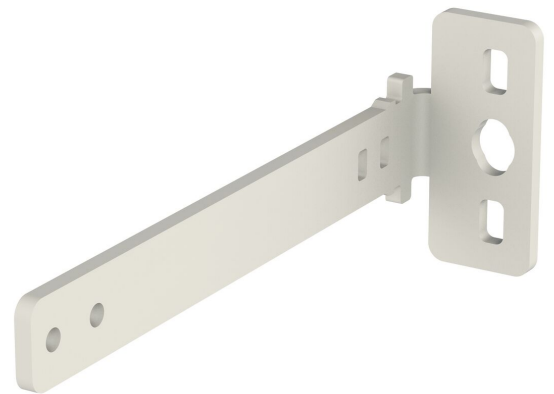

**RISE A161 Longer wall mounts
7-13 cm for RISE display lifts
(white)**

RISE A161 Longer wall mounts 7-13 cm for RISE display lifts (white)

Характеристики

| | |
|---------------------------|---------------|
| Артикул (SKU) | 7301614 |
| Код EAN отдельной коробки | 8712285406546 |
| Цвет | Белый |
| Гарантия | 5 лет |