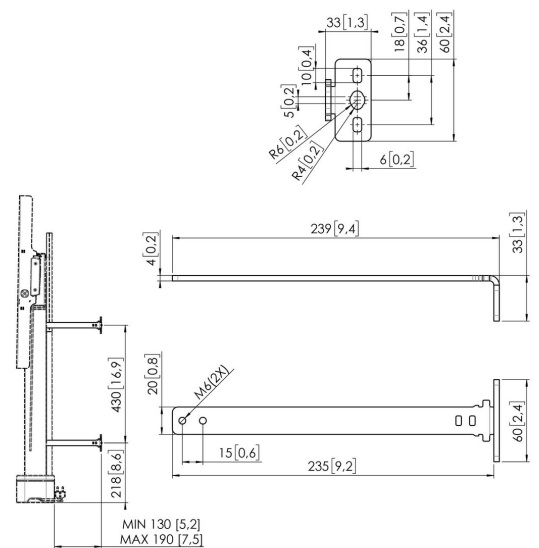

**RISE A161 Longer wall mounts
7-13 cm for RISE display lifts
(white)**

RISE A161 Longer wall mounts 7-13 cm for RISE display lifts (white)

Характеристики

| | |
|---------------------------|---------------|
| Артикул (SKU) | 7301614 |
| Код EAN отдельной коробки | 8712285406546 |
| Цвет | Белый |
| Гарантия | 5 лет |