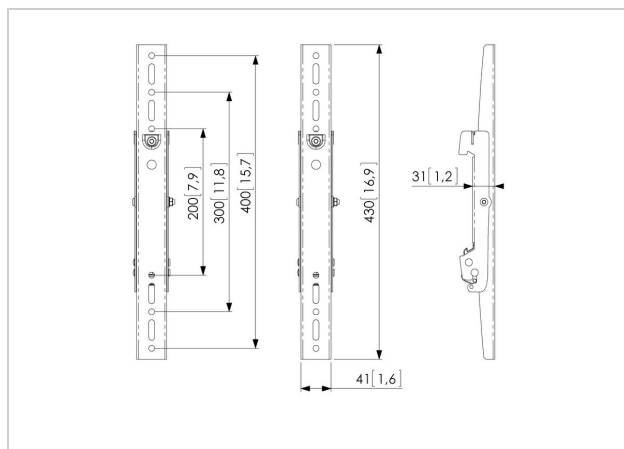

PFS 3204 Bande d'interfaccia per schermi

Numero dell'articolo (SKU) 7232040
Colore Nero

Benefici chiave

- Modulare
- Installazione rapida e semplice
- Prevenzione antifurto

Bande d'interfaccia per schermi PFS 3204 fanno parte del sistema modulare Connect-it con il quale creare una soluzione di fissaggio a soffitto personalizzata per gli schermi.

Bande PFS 3204 sono adatte per schermi fino a 160 kg di peso con un montaggio massimo verticale di 400 mm. Le caratteristiche di queste strisce sono: livellamento dell'inclinazione e cinghie di sblocco (per il montaggio a parete). Queste strisce si possono abbinare alle barre d'interfaccia Connect-it PFB 34xx.

PFS 3204 Bande d'interfaccia per schermi

www.vogels.com

VOGEL'S HOLDING BV 2019 (c) Tutti i diritti riservati
Soggetto a errori di stampa, modifiche tecniche e di prezzo.
Data:2019-04-26

Specifiche

Numero del tipo di prodotto	PFS 3204
Numero dell'articolo (SKU)	7232040
Colore	Nero
EAN scatola singola	8712285329302
Altezza	430
Certificazione TÜV	Sì
Inclinazione	Inclinazione -3°/+3°
Garanzia	5 anni
Massimo peso di carico (kg)	160
Dimensione massima del bullone	M8
Altezza massima dell'interfaccia (mm)	430
Larghezza massima dell'interfaccia (mm)	41
Eccezioni Connect It	2x back-to-back
Disposizione verticale massima del foro di montaggio (mm)	400
Disposizione verticale minime del foro di montaggio (mm)	200
Posizione di servizio	No