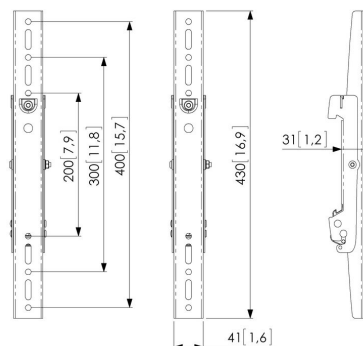

PFS 3204 Bande d'interfaccia per schermi

Bande d'interfaccia per schermi PFS 3204 fanno parte del sistema modulare Connect-it con il quale creare una soluzione di fissaggio a soffitto personalizzata per gli schermi.

PFS 3204 Bande d'interfaccia per schermi

Specifiche

Numero dell'articolo (SKU)	7232040
Colore	Nero
EAN scatola singola	8712285329302
Altezza	430
Certificazione TÜV	Si
Inclinazione	Inclinazione -3°/+3°
Garanzia	5 anni
Massimo peso di carico (kg)	160
Dimensione massima del bullone	M8
Altezza massima dell'interfaccia (mm)	430
Larghezza massima dell'interfaccia (mm)	41
Eccezioni Conned It	2x back-to-back
Disposizione verticale massima del foro di montaggio (mm)	400
Disposizione verticale minime del foro di montaggio (mm)	200
Minime peso di carico (kg)	81
Posizione di servizio	No