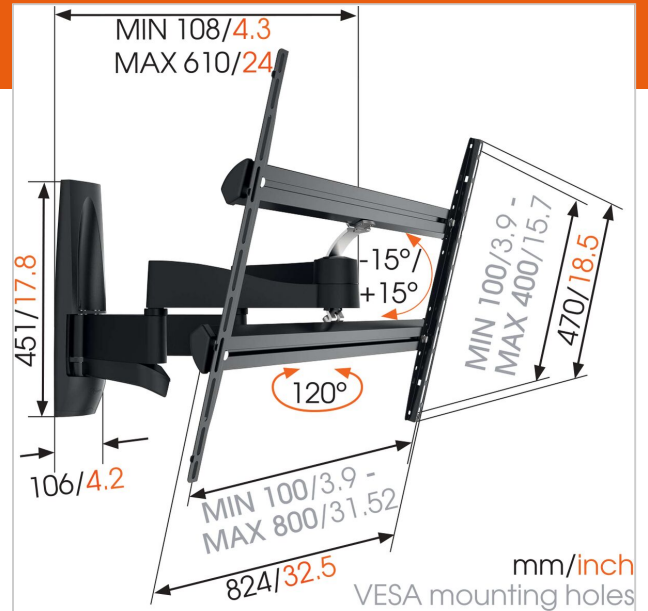

WALL 2450 Soporte TV Giratorio

Número de artículo (SKU) 8354090
Color

Beneficios clave

- Esconda todos los antiestéticos cables
- Screen Protection System - Evite que su TV choque contra la pared
- Gire suavemente su TV hasta un ángulo de hasta 120°
- Ultrafuerte - Construido para TV de gran peso

Para las TV más grandes, de hasta 100 pulgadas (254 cm)

Este soporte de pared para TV extragrande, WALL 2450 proporciona un soporte seguro y firme incluso para las TV más grandes, de 55 a 100 pulgadas (140 a 254 cm) y con un peso de hasta 55 kg (121 libras). Soporte para tu TV de gran peso. Las pantallas grandes pueden ser muy pesadas. El soporte de pared WALL 2250 cuenta con brazos resistentes, lo que permite mover fácilmente las pantallas más pesadas.

La serie WALL: simplemente valor inteligente

Los diseñadores de Vogel han sabido utilizar más de 40 años de experiencia de diseño holandés dirigido al mercado audiovisual para desarrollar la serie WALL de soportes modernos con un buen acabado. Los soportes ofrecidos son asequibles, de un diseño inteligente y los respalda una garantía de por vida. Simplemente valor inteligente. ¿Quieres más flexibilidad para colocar tus altavoces Sonos? Integra tus altavoces Sonos de manera eficiente a tu diseño interior con los soportes y pies de Vogel.