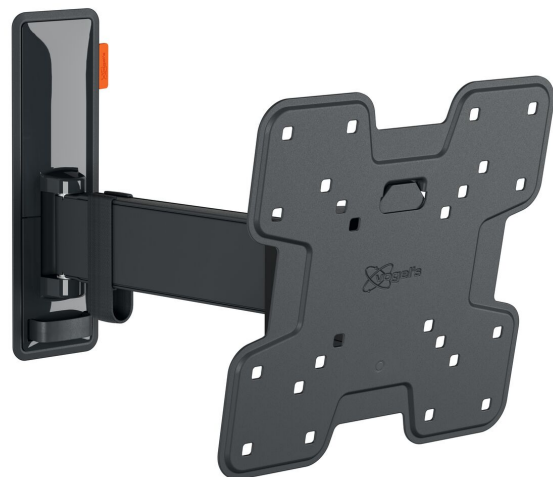

## TVM 3221 Fuldt bevægeligt tv-vægbeslag

### Største fordele

- Problemfri One-Finger™-bevægelse - Takket være indpakkede lejer og præcisions-stållaksler
- Hold dit TV i konstant vatter (vandret og lodret)
- Kabelklem medfølger: Før dine kabler fra TV til væg
- Let tiltning af TV – undgå refleksioner og tilt fra  $-10^\circ$  og op til  $10^\circ$
- Drej nemt dit tv op til  $120^\circ$

### Stilfuldt og sikkert: Fuldt bevægeligt TV-vægbeslag til TV'er fra 19" til 43"

Sikkerhed, design og visningskomfort går hånd i hånd med dette stilfulde COMFORT Full-Motion TV-vægbeslag. Vægbeslaget er specielt designet til intensiv brug. Det er meget robust og garanterer en optimal visningsoplevelse. Du kan dreje vægbeslaget op til  $120^\circ$  og tilte det  $20^\circ$  ( $10^\circ$  fremad og bagud). TV-vægbeslaget er velegnet til TV'er fra 19" til 43", der vejer op til 15 kg.