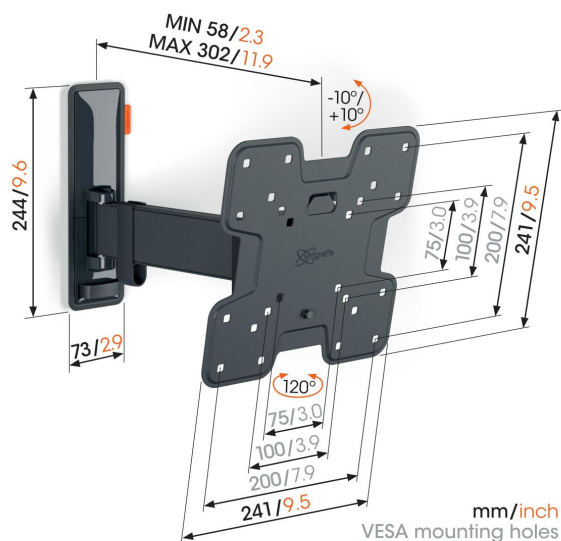

## TVM 3221 Fuldt bevægeligt tv-vægbeslag

### Stilfuldt og sikkert: Fuldt bevægeligt TV-vægbeslag til TV'er fra 19" til 43"

Sikkerhed, design og visningskomfort går hånd i hånd med dette stilfulde COMFORT Full-Motion TV-vægbeslag. Vægbeslaget er specielt designet til intensiv brug. Det er meget robust og garanterer en optimal visningsoplevelse. Du kan dreje vægbeslaget op til  $120^\circ$  og tilte det  $20^\circ$  ( $10^\circ$  fremad og bagud). TV-vægbeslaget er velegnet til TV'er fra 19" til 43", der vejer op til 15 kg.

### Specifikationer

Varenummer	3832210
Farve	Sort
EAN enkelt pakke	8712285349645
Produktstørrelse	S
Højde	241
Bredde	241
TÜV-certificeret	Ja
Vip	Vip op til 20°
Drej	Op til 120°
Garanti	10 år
Min. skærmstørrelse	19
Maks. skærmstørrelse	43
Maks. vægtbelastning (kg)	15
Maks. boltstørrelse	M8
Maks. højde på grænseflade (mm)	241
Maks. bredde på grænseflade (mm)	241
Kabelstyring	Kabelklips
Maks. afstand til væggen (mm)	302
Max. horizontal hole pattern (mm)	200
Max. vertical hole pattern (mm)	200
Min. afstand til væggen (mm)	58
Min. horizontal hole pattern (mm)	75
Min. vertical hole pattern (mm)	75
Antal drejepunkter	2
Vaterpas medfølger	Ja
Universelt eller fast hulmønster	Fast