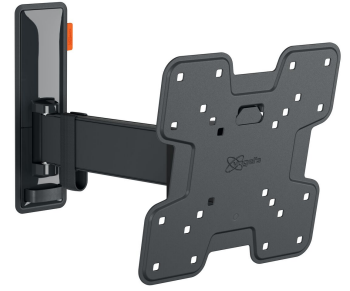

## TVM 3221 Fuldt bevægeligt tv-vægbeslag

### Største fordele

- Problemfri One-Finger™-bevægelse - Takket være indpakkede lejer og præcisions-stållaksler
- Hold dit TV i konstant vatter (vandret og lodret)
- Kabelklem medfølger: Før dine kabler fra TV til væg
- Let tiltning af TV – undgå refleksioner og tilt fra  $-10^\circ$  og op til  $10^\circ$
- Drej nemt dit tv op til  $120^\circ$

### Stilfuldt og sikkert: Fuldt bevægeligt TV-vægbeslag til TV'er fra 19" til 43"

Sikkerhed, design og visningskomfort går hånd i hånd med dette stilfulde COMFORT Full-Motion TV-vægbeslag. Vægbeslaget er specielt designet til intensiv brug. Det er meget robust og garanterer en optimal visningsoplevelse. Du kan dreje vægbeslaget op til  $120^\circ$  og tilte det  $20^\circ$  ( $10^\circ$  fremad og bagud). TV-vægbeslaget er velegnet til TV'er fra 19" til 43", der vejer op til 15 kg.