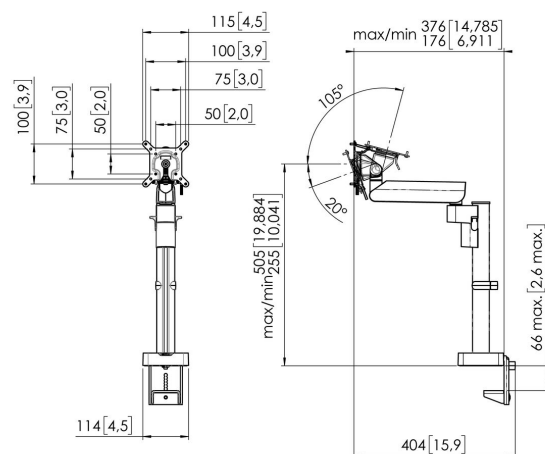

## Brazo para monitor MOMO 2127 Motion (blanco)

### Beneficios clave

- Altura ajustable
- Apto para uno, dos o una serie de monitores
- Instalación fácil
- Sistema modular flexible
- Certificado TÜV / 10 años de garantía

El brazo para monitor ergonómico para cada lugar de trabajo MOMO 2127 es un brazo para monitor, especialmente diseñado para monitores ajustables en altura. El brazo para monitor puede soportar monitores de hasta 43 pulgadas con un peso de hasta 20 kg.

### Especificaciones

Tamaño mín. de pantalla (pulgadas)	10
Tamaño máx. de pantalla (pulgadas)	43
Tamaño máx. de pantalla (pulgadas)	43
Patrón de orificios universal o fijo	Fijo
Altura máx. de interfaz (mm)	115
Anchura máx. de interfaz (mm)	115
Carga máx. de peso (kg)	20
Carga máx. de peso (Lbs)	44.09
Visualización central máxima	505
Grosor máximo del escritorio	66
Gírar	Hasta 180°
Número de puntos de pivote	2
Gírar	Hasta 180°
Inclinación	Inclinable -20°/+105°
Ajuste de la altura	Funcionamiento manual
Profundidad ajustable	Si
Altura regulable	Si
Posibilidades de montaje	Sobre y a través del escritorio
Número de artículo (SKU)	7121271
Caja individual EAN	8712285353802
Color	Blanco
Certificación TÜV	Si
Garantía	10 años