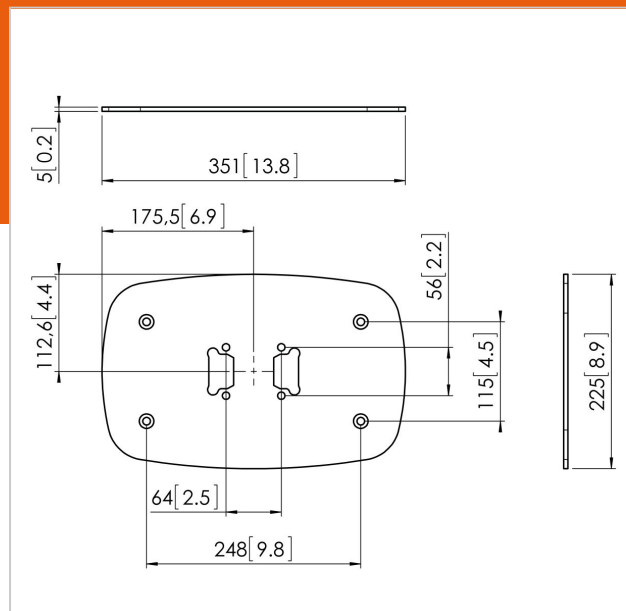

PFF 7060 Plaque de montage au sol, noire

N° d'article (SKU)
Couleur

7327060
Noir

Principaux avantages

- Facile à installer
- Modulaire

La plaque de montage au sol PFF 7060 fait partie du système modulaire Connect-it. Cette plaque de sol vous permet de créer un socle permanent à usages multiples

Les solutions pour sol Connect-it de Vogel's (socles et chariots) sont des systèmes d'une grande flexibilité. Quelques composants standard seulement vous permettent de créer des solutions répondant à presque toutes les exigences. Qu'il s'agisse d'un socle pour sol pour écran dans la vitrine d'un magasin, d'une installation pour écran dos-à-dos dans un aéroport, ou encore d'une installation pour vidéoconférence mobile, destinée aux entreprises, la souplesse de la gamme de solutions pour sol Connect-it permet de s'adapter à toutes les situations. Les solutions pour sol Connect-it peuvent convenir à des écrans petits à extrêmement grands, pesant jusqu'à 160 kg. Les modules pour sol Connect-it existent en noir et en argenté pour s'associer à tous les intérieurs.