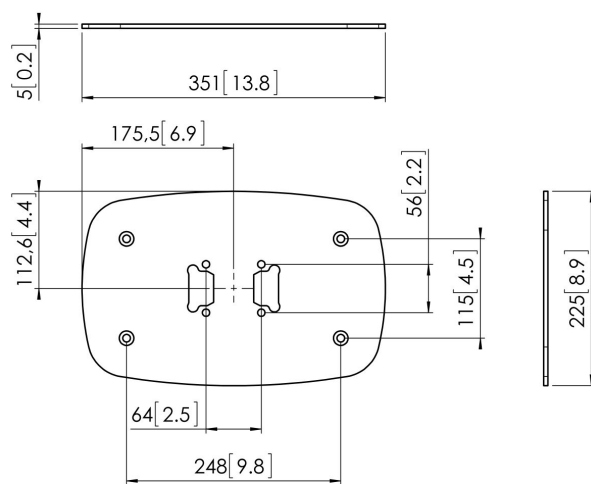

PFF 7060 Plaque de montage au sol

La plaque de montage au sol PFF 7060 fait partie du système modulaire Connect-it. Cette plaque de sol vous permet de créer un socle permanent à usages multiples

PFF 7060 Plaque de montage au sol

Spécifications

N° d'article (SKU)	7327060
Couleur	Noir
EAN emballage unitaire	8712285323867
Hauteur	5
Largeur	351
Profondeur	225
Certifié TÜV	Oui
Garantie	5 ans

VOGEL'S HOLDING BV (©)

Tous droits réservés.
Sous réserve d'erreurs
d'impression et de modifications
techniques ou de prix.