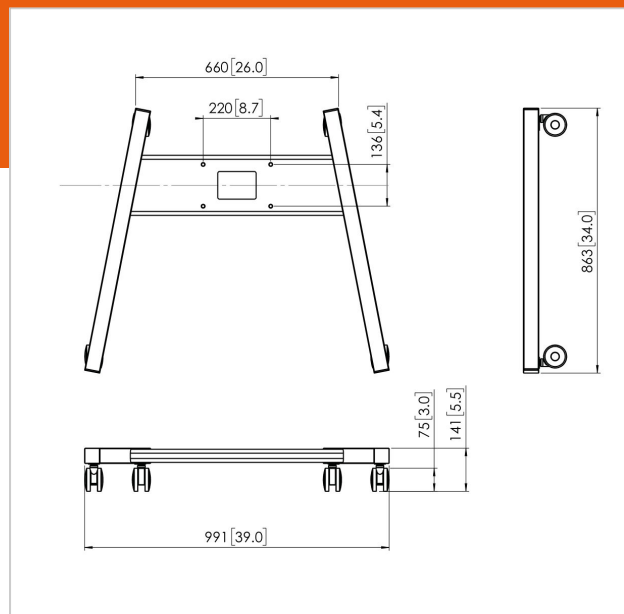

PFT 8525 Châssis de trolley, noire

N° d'article (SKU)
Couleur

7385250
Noir

Principaux avantages

- Design élégant

Le châssis de chariot PFT 8525 fait partie du système modulaire Connect-it qui vous permet de créer une solution mobile pour les écrans de moyenne et grande taille.

Les solutions pour sol Connect-it de Vogel's (socles et chariots) sont des systèmes d'une grande flexibilité. Quelques composants standard seulement vous permettent de créer des solutions répondant à presque toutes les exigences. Qu'il s'agisse d'un socle pour sol pour écran dans la vitrine d'un magasin, d'une installation pour écran dos-à-dos dans un aéroport, ou encore d'une installation pour vidéoconférence mobile, destinée aux entreprises, la souplesse de la gamme de solutions pour sol Connect-it permet de s'adapter à toutes les situations. Les solutions pour sol Connect-it peuvent convenir à des écrans petits à extrêmement grands, pesant jusqu'à 160 kg. Les modules pour sol Connect-it existent en noir et en argenté pour s'associer à tous les intérieurs.

N° type produit	PFT 8525
N° d'article (SKU)	7385250
Couleur	Noir
EAN emballage unitaire	8712285337260
Hauteur	141
Largeur	991
Profondeur	863
Certifié TÜV	Oui
Garantie	5 ans
Charge max. (kg)	120