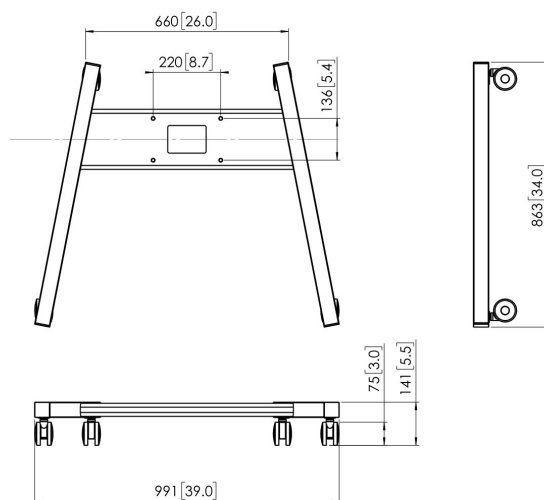

PFT 8525 Châssis de trolley, noire

Le châssis de chariot PFT 8525 fait partie du système modulaire Connect-it qui vous permet de créer une solution mobile pour les écrans de moyenne et grande taille.

PFT 8525 Châssis de trolley, noire

Spécifications

N° d'article (SKU)	7385250
Couleur	Noir
EAN emballage unitaire	8712285337260
Hauteur	141
Largeur	991
Profondeur	863
Certifié TÜV	Oui
Garantie	5 ans
Charge max. (kg)	120

VOGEL'S HOLDING BV (©)