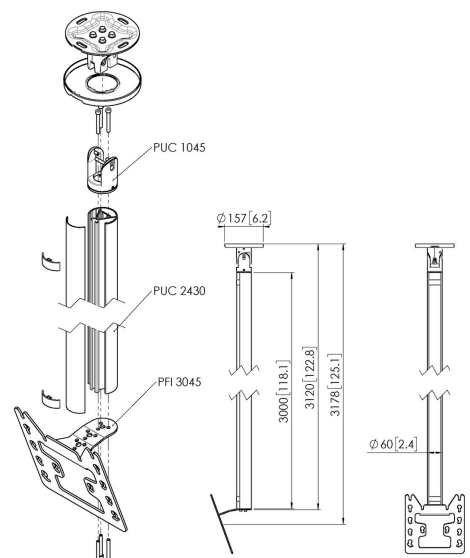

## CT243022B Bildschirm Deckenhalterung

### Deckenbefestigung set CT243022

Bildschirmgröße: Passgröße: 200x200Max. Last: 30 kg - 66 lbs  
 Set bestehend aus: • 1x PUC 1045 Deckenadapter schwenk- und neigbar • 1x PUC 2430 Profil 300 cm • 1x PFI 3045 Display-Adapter

### Technische Daten

Min. Bildschirmgröße (Zoll)	19
Max. Bildschirmgröße (Zoll)	43
Min. horizontale Lochung (mm)	100
Max. horizontale Lochung (mm)	200
Min. vertikale Lochung (mm)	100
Max. vertikale Lochung (mm)	200
Universelles oder festes Lochmuster	Fest
Max. Schnittstellenhöhe (mm)	253
Max. Breite der Schnittstelle (mm)	240
Max. Abstand zur Decke - Mittendisplay	3178
Max. Gewichtslast (kg)	30
Max. Gewichtslast (Lbs)	66.14
Deckenarten	Flache / geneigte Decke
Drehbar	Bis zu 360°
Neigbar	Bis zu 20° neigbar
Orientierung	Querformat / Hochformat
Höhenoptionen	Feste Höhe
Nivellierfunktion	Horizontale Ausrichtung nach der Installation
Länge	3120
Breite	130
Tiefe	450
Artikelnummer (SKU)	7955090
EAN-Einzelbox	8712285347160
Farbe	Schwarz
Zertifizierungen	TÜV
TÜV-zertifiziert	Ja
Garantie	5 Jahre