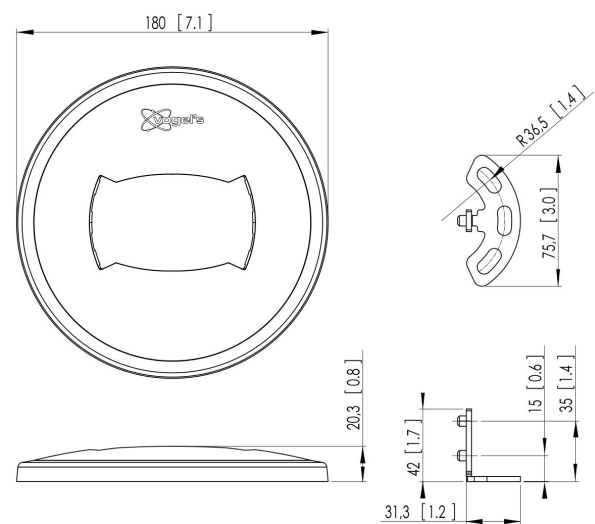

PFA 9103 Base de suelo para PUC 25

La placa de suelo PFA 9103 forma parte del sistema modular Connect-it con el que podrá crear su propia solución de suelo-techo para pantallas medianas y grandes.

PFA 9103 Base de suelo para PUC 25

Especificaciones

Número de artículo (SKU)	7291030
Color	Negro
Caja individual EAN	8712285320729
Garantía	5 años

VOGEL'S HOLDING BV (©)

Todos los derechos reservados.
Sujeto a errores tipográficos y
a correcciones técnicas y de
precios.