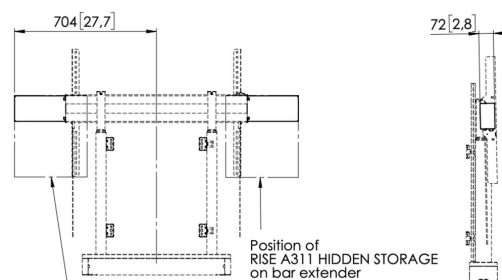

RISE A321 Удлинительная планка для скрытого блока хранения для моторизованных подъемников дисплея RISE (черный)

- Аксессуар, подходящий для электрических подъемников дисплеев RISE
- Используется в сочетании со скрытым отсеком хранения RISE A311
- Сертификация TÜV-5

Удлинительная планка RISE для скрытого блока хранения

Удлинительная планка RISE A321 облегчает установку и доступность при монтаже настенного подъемника дисплея. Также с помощью этой удлинительной планки можно легко прикрепить несколько скрытых блоков хранения RISE A311 к моторизованному подъемнику дисплея RISE компании Vogel's. Легко устанавливать Удлинительная планка для установки на задней части подъемника дисплея используется только в сочетании с одним или несколькими блоками хранения RISE A311.

RISE A321 Удлинительная планка для скрытого блока хранения для моторизованных подъемников дисплея RISE (черный)

Характеристики

Артикул (SKU)	7303210
Цвет	Черный
Код EAN отдельной коробки	8712285356926
Высота	127
Длина	257
Глубина	72
Сертифицирован TÜV	Да
Гарантия	5 лет
Макс. весовая нагрузка (кг/фунты)	14 / 30.86