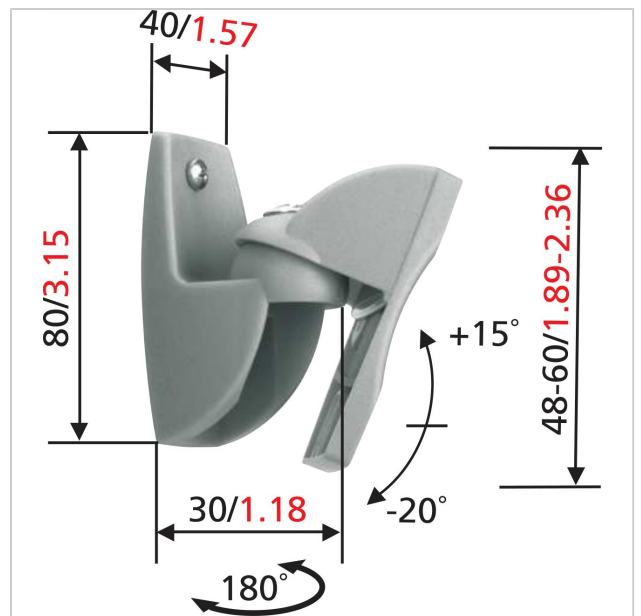

VLB 500 Speaker muurbeugel (2x, zwart)

Artikelnummer (SKU)
Kleur

8105000
Zwart

The VLB 500 loudspeaker wall mount is for surround and hi-fi speakers weighing up to 5kg/11 lbs.

Deze universele speaker beugel beschikt over een draai- en kantelfunctie voor een optimale luisterpositie. Installatie is eenvoudig, en alle benodigde materialen zijn bijgesloten. De VLB 500 is er in het zwart en zilver.

Nummer producttype	VLB 500
Artikelnummer (SKU)	8105000
Kleur	Zwart
EAN enkele doos	8712285314186
TÜV-gecertificeerd	Ja
Kantelen	Kantelsysteem tot 20°
Garantie	5 jaar
Max. laadgewicht (kg)	5
Min. afstand tot de muur (mm)	63
Productgroep	Speaker mount
Speaker brand	Universeel
Speaker models	Universeel