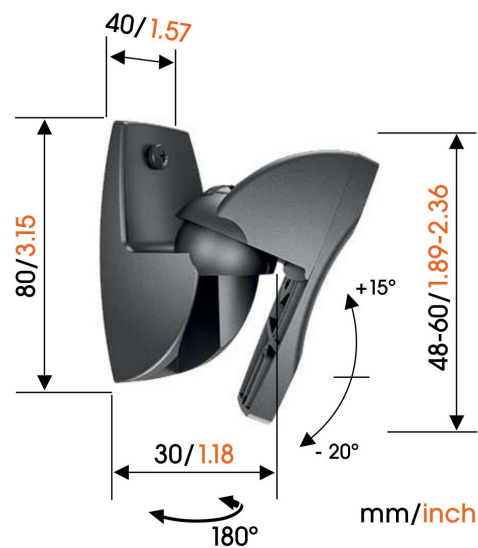

## VLB 500 Speaker muurbeugel (2x, zwart)

### Belangrijke voordelen

- Voor surround-luidsprekers en kleinere hifi-luidsprekers
- Creëer de beste luisterpositie

De VLB 500 speaker muurbeugel is geschikt voor surround luidsprekers en hi-fi luidsprekers tot 5 kg.

### Specificaties

Artikelnummer (SKU)	8105000
Kleur	Zwart
EAN enkele doos	8712285314186
TÜV-gecertificeerd	Nee
Kantelen	Kantelsysteem tot 20°
Draaien	Tot 180°
Garantie	5 jaar
Max. laadgewicht (kg/Lbs)	5 / 11.02
Speaker brand	Universeel
Speaker models	Universeel