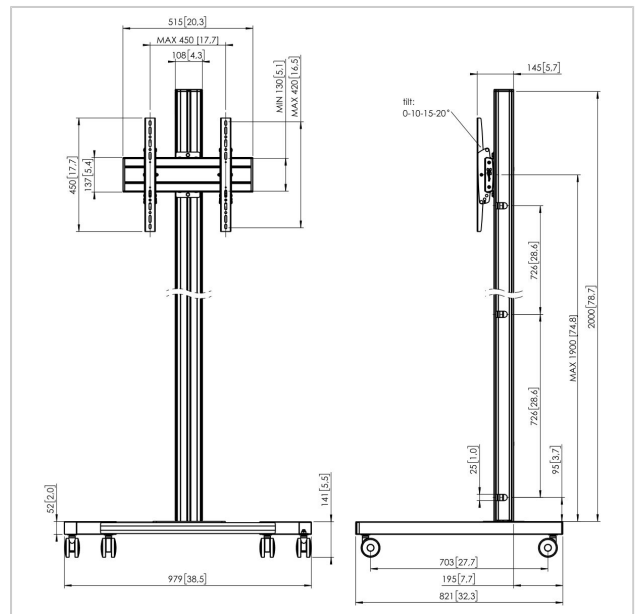

T2044B Trolley

N° d'article (SKU)
Couleur

7953030
Noir

Principaux avantages

- Design haut de gamme élégant
- Rangement des câbles
- Installation rapide et simple

Trolley kit T2044

Taille d'écran: Installation: 400x400 Charge maximale: 80 kg
- 176 lbs Kit composé de: • 1x PFT 8520 Châssis de trolley • 1x
PUC 2720 Tube 200 cm • 1x PFB 3405 La barre d'interface • 1x PFS
3304 Bandes interface

T2044B Trolley

VOGEL'S HOLDING BV 2019 (c) Tous droits réservés.
Sous réserve d'erreurs d'impression et de modifications
techniques ou de prix.
Date :2020-08-26

www.vogels.com

Spécifications

N° type produit	T2044	Modèle min. trous de fixation vert. (mm)	100
N° d'article (SKU)	7953030	Modèle universel ou fixe de trous de fixation	Universel
Couleur	Noir		
EAN emballage unitaire	8712285333064		
Hauteur	2141		
Largeur	979		
Profondeur	821		
Certifié TÜV	Oui		
Inclinaison	Inclinaison jusqu'à 20°		
Garantie	5 ans		
Charge max. (kg)	80		
Min. hole pattern	100mm x 100mm		
Max. hole pattern	420mm x 450mm		
Dim. max. boulon	M8		
Hauteur max. interface (mm)	450		
Largeur max. interface (mm)	515		
Distance max. au sol - centre écran (mm)	2041		
Modèle max. trous de fixations hor. (mm)	420		
Dimensions max. écran (pouce)	65		
Modèle max. trous de fixation vert. (mm)	450		
Modèle min. trous de fixations hor. (mm)	100		