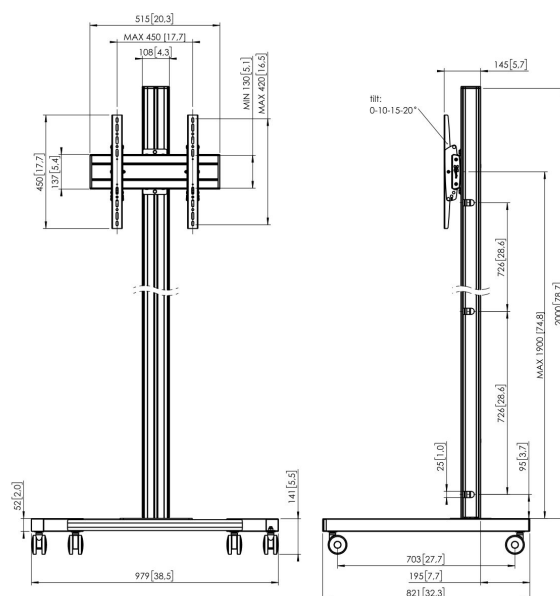

T2044B Trolley

Trolley kit T2044

Taille d'écran: Installation: 400x400 Charge maximale: 60 kg
 - 132 lbs Kit composé de: • 1x PFT 8520 Châssis de trolley • 1x PUC 2720 Tube 200 cm • 1x PFB 3405 La barre d'interface • 1x PFS 3304 Bandes interface

T2044B Trolley

Spécifications

N° d'article (SKU)	7953030
Couleur	Noir
EAN emballage unitaire	8712285333064
Hauteur	2141
Largeur	979
Profondeur	821
Certifié TÜV	Oui
Inclinaison	Inclinaison jusqu'à 20°
Garantie	5 ans
Charge max. (k/Lbs)	60 / 132.28
Min. hole pattern	100mm x 100mm
Max. hole pattern	420mm x 450mm
Dim. max. boulon	M8
Hauteur max. interface (mm)	450
Largeur max. interface (mm)	515
Distance max. au sol - centre écran (mm)	2041
Modèle max. trous de fixations hor. (mm)	420
Dimensions max. écran (pouce)	65
Modèle max. trous de fixation vert. (mm)	450
Modèle min. trous de fixations hor. (mm)	100
Modèle min. trous de fixation vert. (mm)	100
Modèle universel ou fixe de trous de fixation	Universel