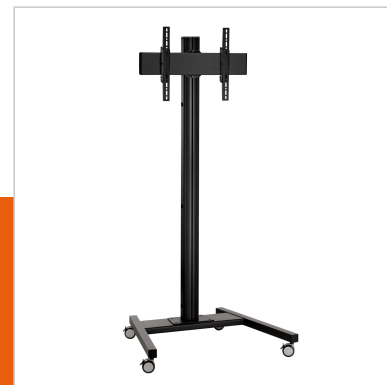

T2044B Trolley

N° d'article (SKU)
Couleur

7953030
Noir

Principaux avantages

- Design haut de gamme élégant
- Rangement des câbles
- Installation rapide et simple

Trolley kit T2044

Taille d'écran: Installation: 400x400 Charge maximale: 80 kg
- 176 lbs Kit composé de: • 1x PFT 8520 Châssis de trolley • 1x
PUC 2720 Tube 200 cm • 1x PFB 3405 La barre d'interface • 1x PFS
3304 Bandes interface

T2044B Trolley

VOGEL'S HOLDING BV 2019 (c) Tous droits réservés.
Sous réserve d'erreurs d'impression et de modifications
techniques ou de prix.
Date :2020-08-26

www.vogels.com

Spécifications

N° type produit	T2044	Modèle min. trous de fixation vert. (mm)	100
N° d'article (SKU)	7953030	Modèle universel ou fixe de trous de fixation	Universel
Couleur	Noir		
EAN emballage unitaire	8712285333064		
Hauteur	2141		
Largeur	979		
Profondeur	821		
Certifié TÜV	Oui		
Inclinaison	Inclinaison jusqu'à 20°		
Garantie	5 ans		
Charge max. (kg)	80		
Min. hole pattern	100mm x 100mm		
Max. hole pattern	420mm x 450mm		
Dim. max. boulon	M8		
Hauteur max. interface (mm)	450		
Largeur max. interface (mm)	515		
Distance max. au sol - centre écran (mm)	2041		
Modèle max. trous de fixations hor. (mm)	420		
Dimensions max. écran (pouce)	65		
Modèle max. trous de fixation vert. (mm)	450		
Modèle min. trous de fixations hor. (mm)	100		