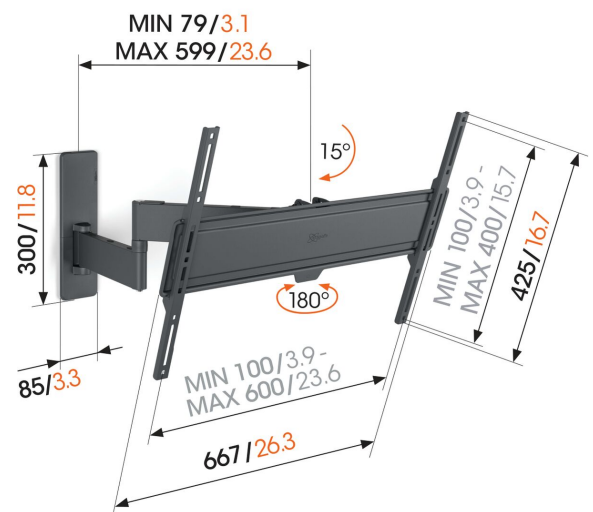

TVM 1645 Support TV Orientable

Principaux avantages

- Faites pivoter votre téléviseur jusqu'à 180° grâce à des bras longs de 60 cm
- Inclinaison sécurisée jusqu'à 15°
- Facile à niveler, même après l'installation
- Serre-câbles inclus
- Niveau à bulle gratuit inclus

Support mural TV totalement orientable pour téléviseurs de 40 à 77 pouces

Le support mural TV totalement orientable QUICK Full-Motion+ pour téléviseurs peut être tourné jusqu'à 180° et incliné jusqu'à 15°. Cela signifie que vous pouvez profiter de votre téléviseur depuis pratiquement n'importe quel endroit de la pièce. De plus, l'installation de ce support mural TV prend moins de 30 minutes. Le support mural TV totalement orientable QUICK Full-Motion+ convient aux téléviseurs de 40 à 77 pouces pesant jusqu'à 35 kg.

mm/inch
VESA mounting holes

TVM 1645 Support TV Orientable

Spécifications

N° d'article (SKU)	1816450
Couleur	Noir
EAN emballage unitaire	8712285353222
Dimensions du produit	L
Certifié TÜV	Oui
Inclinaison	Inclinaison jusqu'à 15°
Pivoter	Jusqu'à 180°
Garantie	5 ans
Dimensions min. écran (pouce)	40
Dimensions max. écran (pouce)	77
Charge max. (kg)	35
Min. hole pattern	100mm x 100mm
Max. hole pattern	600mm x 400mm
Dim. max. boulon	M8
Hauteur max. interface (mm)	428
Largeur max. interface (mm)	667
Rangement des câbles	Sangles de câble
Distance max. au mur (mm)	599
Modèle max. trous de fixations hor. (mm)	600
Modèle max. trous de fixation vert. (mm)	400
Distance min. au mur (mm)	79
Nombre de points de pivot	3
Niveau à bulle fourni	Oui
Modèle universel ou fixe de trous de fixation	Universel