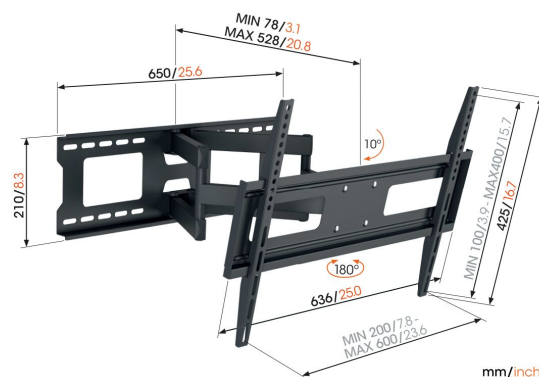

MA4040 Draaibare tv-beugel

Belangrijke voordelen

- Zicht voor de hele kamer: draai tot 180°
- Getest met 3x het max. tv gewicht
- Bouten en fischer® pluggen zitten erbij
- Voorkom reflecties: kantel tot 10°
- Betrouwbare kwaliteit voor een betaalbare prijs

Voor tv's van 40 tot en met 77 inch (196 cm)

Heb jij een groot scherm dat je op een praktische en veilige manier wilt ophangen? Dan is de MA 4040 een goede optie. Het is een stevige muurbeugel, geschikt voor tv's van 40 tot en met 77 inch. Tv's tot 35 kg kan hij met gemak aan.

mm/inch
VESA mounting holes

MA4040 Draaibare tv-beugel

Specificaties

Artikelnummer (SKU)	8574040
Kleur	Zwart
EAN enkele doos	8712285361227
Productgrootte	L
Hoogte	210
Breedte	650
Diepte	52
TÜV-gecertificeerd	Ja
Kantelen	Kantelsysteem tot 10°
Draaien	Volledig draaibaar (tot 180°)
Min. grootte beeldscherm (inch)	40
Max. grootte beeldscherm (inch)	77
Max. laadgewicht (kg/Lbs)	35 / 77.16
Min. hole pattern	100mm x 100mm
Max. hole pattern	600mm x 400mm
Max. formaat bout	M8
Certificeringen	TÜV
Max. afstand tot de muur (mm / inch)	528 / 20.79
Max. horizontaal gatenpatroon (mm)	600
Max. verticaal gatenpatroon (mm)	400
Min. afstand tot de muur (mm / inch)	78 / 3.07
Min. horizontaal gatenpatroon (mm)	100
Min. verticaal gatenpatroon (mm)	100
Aantal scharnierpunten	2
Onderhoudspositie	Nee
Waterpas inbegrepen	Nee
Universeel of vast gatenpatroon	Universeel