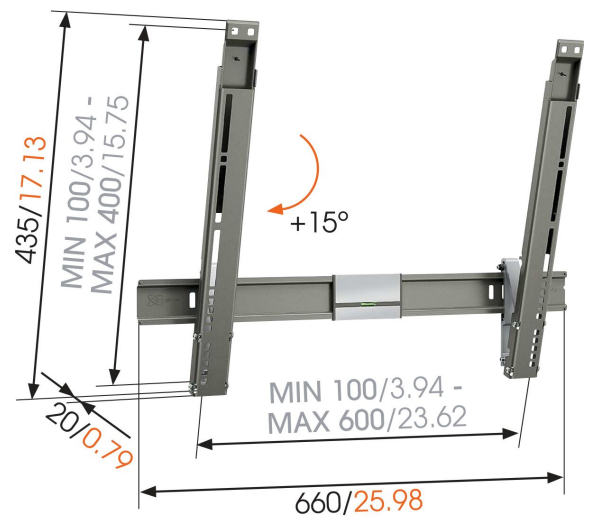

THIN 315 UltraThin Tv- vægbeslag med vippefunktion

mm/inch
VESA mounting holes

THIN 315 UltraThin Tv- vægbeslag med vippefunktion

Specifikationer

Varenummer	8393152
Farve	Grå
EAN enkelt pakke	8712285317446
Produktstørrelse	L
TÜV-certificeret	Ja
Vip	Vip op til 15°
Garanti	Livstid
Min. skærmstørrelse	40
Maks. skærmstørrelse	65
Maks. vægtbelastning (kg/Lbs)	25 / 55.12
Min. hulmønster	50mm x 50mm
Maks. hulmønster	600mm x 400mm
Maks. boltstørrelse	M8
Maks. højde på grænseflade (mm)	435
Maks. bredde på grænseflade (mm)	660
Certificeringer	TÜV
Min. afstand til væggen (mm / inch)	20 / 0.79
Vaterpas medfølger	Ja
Universelt eller fast hulmønster	Universal