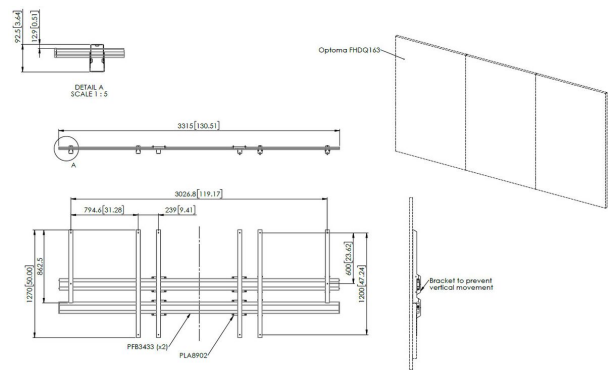

# PLI 8302 LED Wall Interface for Optoma Quad 163"

## PLI 8302 LED Wall Interface for Optoma Quad 163"

### Spécifications

N° d'article (SKU)	7283020
EAN emballage unitaire	8712285351464
Certifié TÜV	Oui
Garantie	5 ans
Orientation	Paysage

VOGEL'S HOLDING BV (©)

Tous droits réservés.  
Sous réserve d'erreurs  
d'impression et de modifications  
techniques ou de prix.