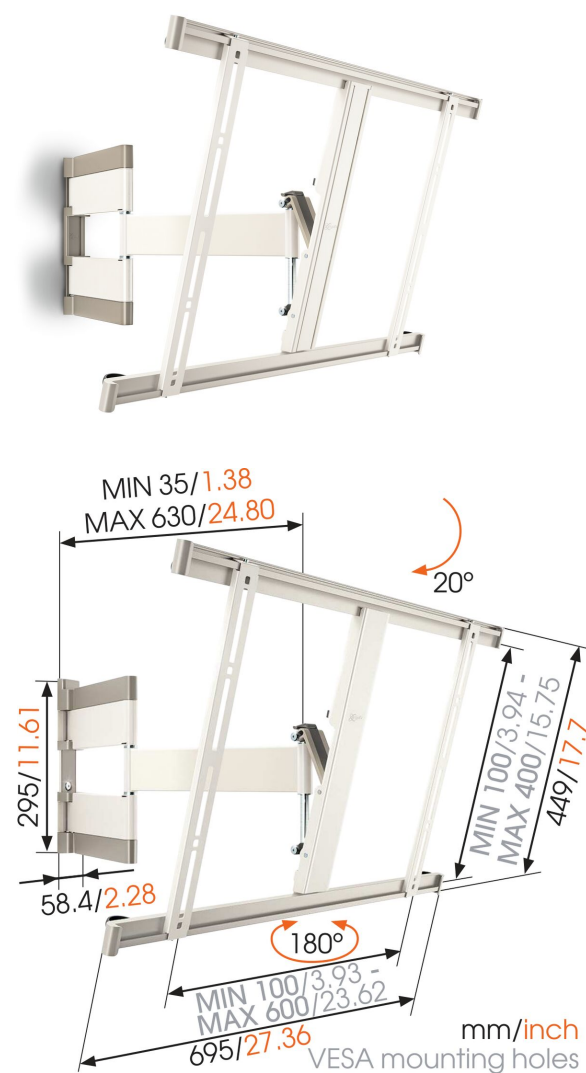

## THIN 345 UltraThin Support TV Orientable (blanc)

Profitez d'une expérience de divertissement à faire pâlir d'envie les plus grands concepteurs du monde entier avec le THIN 345 UltraThin, un support mural orientable primé ! Si vous souhaitez bénéficier de ce qu'il y a de mieux en matière de flexibilité de visionnage, mais aussi d'un support mural au design aussi élégant que celui de votre télévision à écran plat, ce modèle est fait pour vous. Créez un décor épuré et élégant pour votre télévision à écran plat dans votre salon, votre salle home cinéma ou encore votre chambre à coucher.

## THIN 345 UltraThin Support TV Orientable (blanc)

### Spécifications

N° d'article (SKU)	8393451
Couleur	Blanc
EAN emballage unitaire	8712285321726
Dimensions du produit	L
Certifié TÜV	Oui
Inclinaison	Inclinaison jusqu'à 20°
Pivoter	Orientable (jusqu'à 180°)
Garantie	À vie
Dimensions min. écran (pouce)	40
Dimensions max. écran (pouce)	65
Charge max. (k/Lbs)	25 / 55.12
Min. hole pattern	100mm x 100mm
Max. hole pattern	600mm x 400mm
Dim. max. boulon	M8
Hauteur max. interface (mm)	449
Largeur max. interface (mm)	695
Certifications	TÜV
Distance max. au mur (mm / inch)	630 / 24.80
Distance min. au mur (mm / inch)	35 / 1.38
Nombre de points de pivot	3
Niveau à bulle fourni	Oui
Modèle universel ou fixe de trous de fixation	Universel
Récompenses	iF Product Design Award Red Dot Product Design Award
Épaisseur maximale du bureau	iF Product Design Award Red Dot Product Design Award