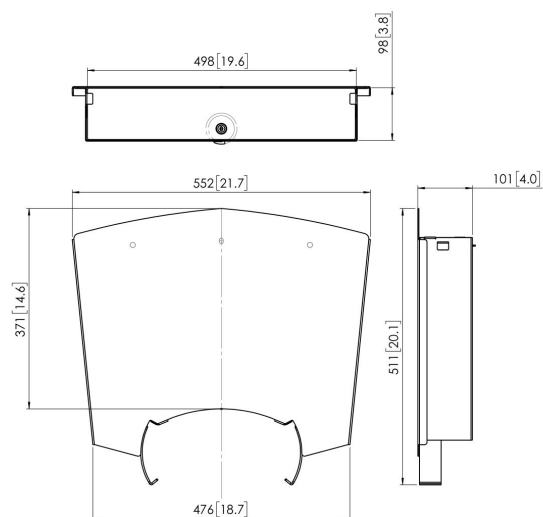

PFA 9034 Cabinet con serratura e lucchetto

Il PFA 9034 è un armadietto/ripiano richiudibile per i modelli PFT 2520 e PFF 24200

PFA 9034 Cabinet con serratura e lucchetto

Specifiche

Numero dell'articolo (SKU)	7390344
Colore	Argento
EAN scatola singola	8712285315022
Certificazione TÜV	Si
Garanzia	5 anni
Massimo peso di carico (kg)	10
Bloccabile	True