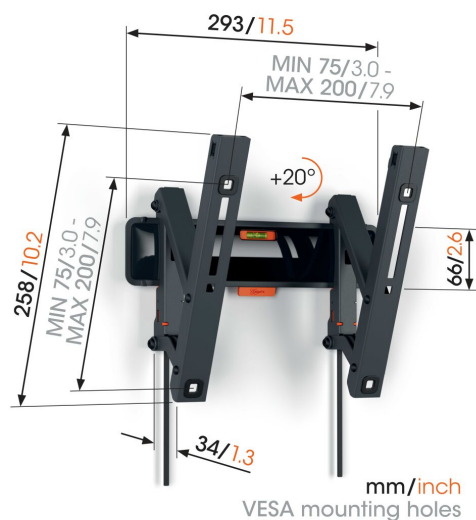

TVM 3215 Tv-vægbeslag med vippefunktion

Største fordele

- Let tiltning af TV – undgå refleksioner og tilt op til 20°
- Familievenlig TV-oplevelse – let at bruge, sikkert for din familie
- Lås dit TV med ét enkelt klik gennem ClickLoc™
- Vaterpas inkluderet
- Beskyttende TV-puder – Beskyt bagsiden af dit TV med bløde og beskyttende puder

Stilfuldt og sikkert: Tiltbart TV-vægbeslag til TV'er fra 19" til 43"

Med dette COMFORT Tilt TV-vægbeslag vælger du stil, sikkerhed og en behagelig visningsoplevelse. Vægbeslaget er ideelt til, når dit TV er monteret lidt højere på væggen, for eksempel i soveværelset. Du kan Tiltte det op til 20° for at skabe den ideelle visningsvinkel. TV-vægbeslaget er velegnet til TV'er fra 19" til 43", der vejer op til 15 kg.

TVM 3215 Tv-vægbeslag med vippefunktion

Specifikationer

Varenummer	3832150
Farve	Sort
EAN enkelt pakke	8712285347641
Produktstørrelse	S
Højde	258
Bredde	293
TÜV-certificeret	Ja
Vip	Vip op til 20°
Garanti	10 år
Min. skærmstørrelse	19
Maks. skærmstørrelse	43
Maks. vægtbelastning (kg/Lbs)	15 / 33.07
Min. hulmønster	75mm x 75mm
Maks. hulmønster	200mm x 200mm
Maks. boltstørrelse	M8
Maks. højde på grænseflade (mm)	258
Maks. bredde på grænseflade (mm)	293
Certificeringer	TÜV
Max. horizontal hole pattern (mm)	200
Max. vertical hole pattern (mm)	200
Min. afstand til væggen (mm / inch)	34 / 1.34
Min. horizontal hole pattern (mm)	75
Min. vertical hole pattern (mm)	75
Vaterpas medfølger	Ja
Universelt eller fast hulmønster	Universal