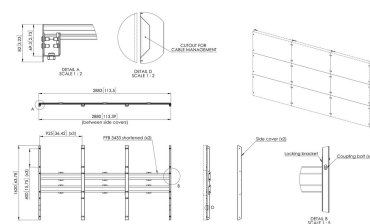

INT8201 interface mur à LED pour LG 130 pouces All-in-one (série LAAF)

Principaux avantages

- Facile à installer et à entretenir
- Rapide à installer
- Solution pour chaque configuration
- Design attrayant
- Certifié TÜV-5

Vogel's a mis au point un kit complet d'interface de mur vidéo pour créer un mur à LED avec la série LG 130 pouces All-in-one LAAF.

INT8201 interface mur à LED pour LG 130 pouces All-in-one (série LAAF)