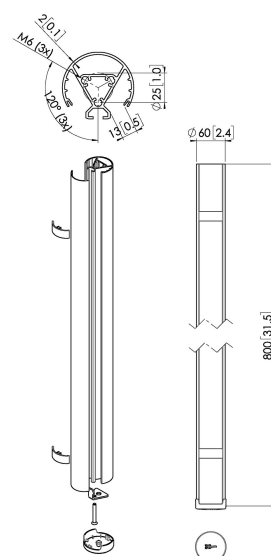

PUC 2408 Tubo 80 cm plata

Beneficios clave

- Elegante diseño de gama alta
- Componentes modulares
- Organización de cables
- También compatible con techos inclinados
- Instalación fácil

El PUC 2408 es un tubo de 80 cm que forma parte del sistema modular Connect-it con el que puedes crear una solución de techo para pantallas de tamaño pequeño a mediano.

PUC 2408 Tubo 80 cm plata

Especificaciones

Número de artículo (SKU)	7224084
Color	Plateado
Caja individual EAN	8712285344442
Longitud	800
Anchura	60
Certificación TÜV	Si
Garantía	5 años
Carga máx. de peso (kg/Lbs)	40 / 88.18
Pantallas en sentidos opuestos	False