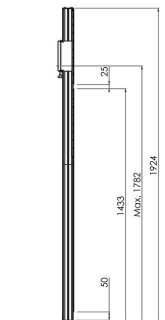

## S062.8050 Bildschirm Bodenständer, zerlegbar

Auch leichtere Displays müssen stabil installiert werden. Dieser leichte Bodenständer ist speziell für die Montage leichterer Displays entwickelt.

Smart  
metals  
MOUNTING SOLUTIONS

## S062.8050 Bildschirm Bodenständer, zerlegbar

### Technische Daten

Max. Bildschirmgröße (Zoll)	55
Max. Abstand zum Boden - zentrales Display (mm)	1782
Max. Gewichtslast (kg)	30
Max. Gewichtslast (Lbs)	66.14
Höhe	1924
Breite	950
Tiefe	480
Artikelnummer (SKU)	S062.8050
EAN-Einzelbox	8718868873347
Farbe	Silber
Garantie	5 Jahre