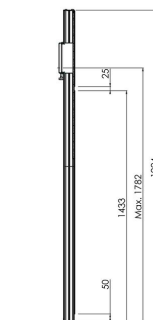

S062.8050 Bildschirm Bodenständer, zerlegbar

Auch leichtere Displays müssen stabil installiert werden. Dieser leichte Bodenständer ist speziell für die Montage leichterer Displays entwickelt.

Smart
metals
MOUNTING SOLUTIONS

S062.8050 Bildschirm Bodenständer, zerlegbar

Technische Daten

Max. Bildschirmgröße (Zoll)	55
Max. Abstand zum Boden - zentrales Display (mm)	1782
Max. Gewichtslast (kg)	30
Max. Gewichtslast (Lbs)	66.14
Höhe	1924
Breite	950
Tiefe	480
Artikelnummer (SKU)	S062.8050
EAN-Einzelbox	8718868873347
Farbe	Silber
Garantie	5 Jahre