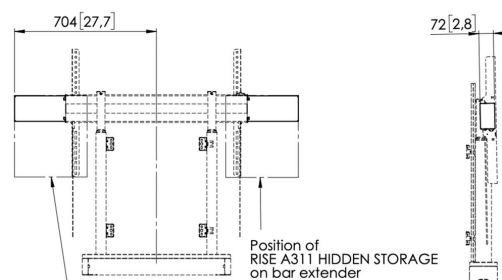

### Barra di estensione per vano portaoggetti nascosto RISE

Con la barra di estensione RISE A321, faciliti l'installazione e l'accessibilità quando monti un sollevatore per schermi al muro. Puoi anche utilizzare questa barra di estensione per fissare più vani portaoggetti nascosti RISE A311 su di un sollevatore motorizzato RISE di Vogel's. Installazione semplice. La barra di estensione per l'installazione sul retro del sollevatore per schermi è adatta solo in combinazione con uno o più accessori RISE A311.

### Specifiche

Massimo peso di carico (kg)	14
Massimo peso di carico (Lbs)	30.86
Lunghezza	257
Altezza	127
Profondità	72
Numero dell'articolo (SKU)	7303210
EAN scatola singola	8712285356926
Colore	Nero
Certificazioni	TAA TÜV
Certificazione TÜV	Si
Garanzia	5 anni