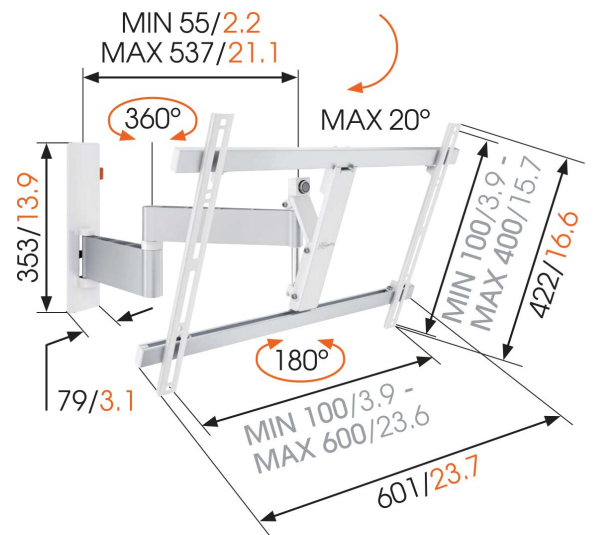

## WALL 2345 Full-Motion TV Wall Mount (white)

mm/inch  
VESA mounting holes

## WALL 2345 Full-Motion TV Wall Mount (white)

### Specifikationer

Varenummer	8353081
Farve	Hvid
EAN enkelt pakke	8712285325526
Produktstørrelse	L
Vip	Vip op til 20°
Drej	Fuld bevægelse (op til 180°)
Garanti	Livstid
Min. skærmstørrelse	40
Maks. skærmstørrelse	65
Min. hulmønster	100mm x 100mm
Maks. hulmønster	600mm x 400mm
Maks. boltstørrelse	M8
Maks. højde på grænseflade (mm)	422
Maks. bredde på grænseflade (mm)	601
Certificeringer	TÜV
Maks. afstand til væggen (mm / inch)	540 / 21.26
Min. afstand til væggen (mm / inch)	55 / 2.17
Antal drejepunkter	3
Universelt eller fast hulmønster	Universal
Priser	iF Product Design Award iF Product Design Award