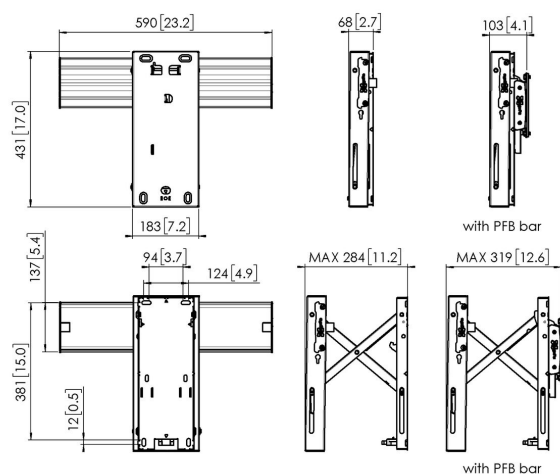

### Belangrijke voordelen

- Eenvoudige installatie
- Compatibel met Connect-it, inclusief accessoires
- Modulair

PFW 6706 Push-in pop-out videowall muurbeugel PFW 6706 is een videowall muurbeugel met een push-in, pop-out fundie voor schermen tot 45 kg, met een VESA gatenpatroon van 200 x 200 tot 600 x 800 mm. De PFW 6706 maakt deel uit van de Connect-it serie en is ontworpen om videowall installaties zo snel en eenvoudig mogelijk te maken. Met deze modulaire videowall muurbeugel kunnen onbeperkte video wall configuraties worden gecreëerd in zowel in portrait als in landscape positie.