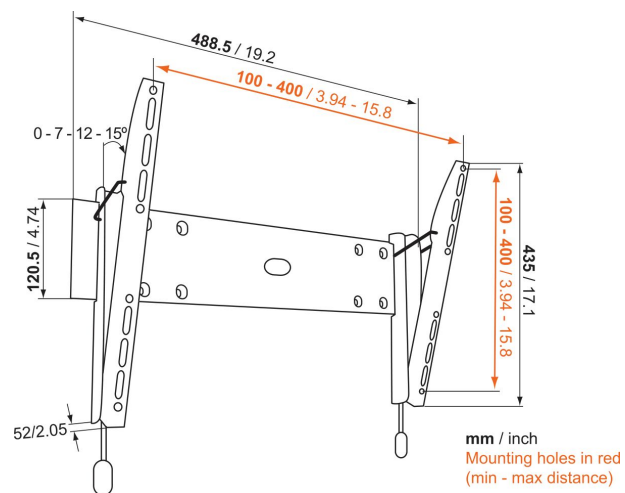

BASE 15 M Kantelbare tv-beugel

Belangrijke voordelen

- Sterk en simpel: solide, veilige bevestigingsoplossingen voor je tv
- Kantelsysteem (tot 15°) om weerspiegeling te vermijden
- Klik je tv veilig vast op zijn plaats

For TVs up to 55 inch (140 cm)

The BASE 15 M is a durable TV wall mount, suitable for 32 to 55 inch (81 to 140 cm) TVs weighing up to 30 kg (66 lbs). Tilt your TV for a great viewing angle. With the BASE 15 M, you can tilt your TV forward up to 15 degrees to get a great viewing angle. That means you can mount your TV higher up on the wall - saving even more space without sacrificing your TV watching experience.

BASE 15 M Kantelbare tv-beugel

Specificaties

Artikelnummer (SKU)	8343215
Kleur	Zwart
EAN enkele doos	8712285324246
Productgrootte	M
TÜV-gecertificeerd	Ja
Kantelen	Kantelsysteem tot 15°
Garantie	Levenslang
Min. grootte beeldscherm (inch)	32
Max. grootte beeldscherm (inch)	55
Max. laadgewicht (kg/Lbs)	30 / 66.14
Min. hole pattern	100mm x 100mm
Max. hole pattern	400mm x 400mm
Max. formaat bout	M8
Max. hoogte van interface (mm)	420
Max. breedte van interface (mm)	488
Certificeringen	TÜV
Min. afstand tot de muur (mm / inch)	52 / 2.05
Onderhoudspositie	Nee
Waterpas inbegrepen	Nee
Universeel of vast gatenspatroon	Universeel