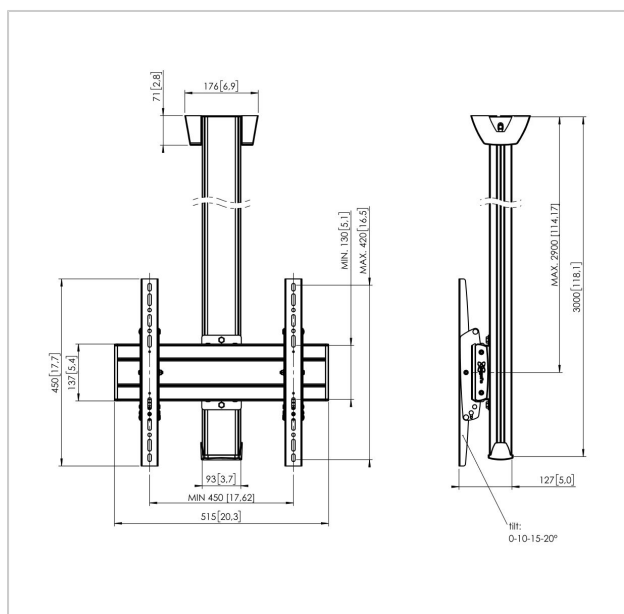

C0844B Uchwyt sufitowa stała

Numer artykułu (SKU)
Kolor

7950030
Czarny

Kluczowe atuty

- Stylowy i profesjonalny design
- Kabeldoorvoersysteem
- Łatwa i szybka instalacja

Uchwyt sufitowa zestaw C3044

Rozmiar ekranu: Maks. obciążenie: 400x400 Wymiary: 80 kg - 176 lbs Zestaw w skład którego wchodzi: • 1x PUC 1060 Płyta sufitowa stała • 1x PUC 2530 Profil 300 cm • 1x PFB 3405 Belka mocująca do ekranu • 1x PFS 3304 Ramiona mocujące do ekranu

C0844B Uchwyt sufitowa stała

VOGEL'S HOLDING BV 2019 (c) Wszystkie prawa zastrzeżone.
Z zastrzeżeniem błędów drukarskich, technicznych i zmian cen.
Data: 2019-10-08

www.vogels.com

Specyfikacja

Numer rodzaju produktu	C3044	Maks. rozmiar ekranu (cale)	65
Numer artykułu (SKU)	7950030	Maks. odległość pomiędzy otworami montażowymi w pionie (mm)	420
Kolor	Czarny	Min. szerokość rozkładu otworów (mm)	100
Kod EAN pojedynczego opakowania	8712285332203	Min. odległość pomiędzy otworami montażowymi w pionie (mm)	100
Długość	3000	Uniwersalny lub stały rozkład otworów montażowych	Uniwersalny
Szerokość	515		
Głębokość	127		
Certyfikat TÜV	Tak		
Uchylny	Uchylny do 20°		
Gwarancja	5-letnia		
Maks. nośność (kg)	80		
Min. hole pattern	100mm x 100mm		
Max. hole pattern	450mm x 420mm		
Maks. rozmiar śrub	M8		
Maks. wysokość części tęczącej (mm)	450		
Maks. szerokość części tęczącej (mm)	515		
Autoblokada	True		
Rodzaje sufitów	Płaski sufit		
Wkręty Fischer® w zestawie	Tak		
Maks. odległość od sufitu — do środka ekranu (mm)	2900		
Maks. szerokość rozkładu otworów (mm)	450		