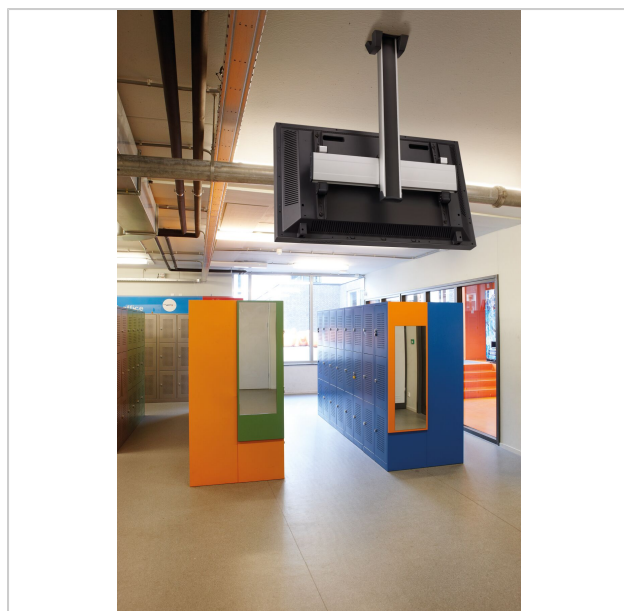

C0844B Uchwyt sufitowa stała

Numer artykułu (SKU)
Kolor

7950030
Czarny

Kluczowe atuty

- Stylowy i profesjonalny design
- Kabeldoorvoersysteem
- Łatwa i szybka instalacja

Uchwyt sufitowa zestaw C3044

Rozmiar ekranu: Maks. obciążenie: 400x400 Wymiary: 80 kg - 176 lbs Zestaw w skład którego wchodzi: • 1x PUC 1060 Płyta sufitowa stała • 1x PUC 2530 Profil 300 cm • 1x PFB 3405 Belka mocująca do ekranu • 1x PFS 3304 Ramiona mocujące do ekranu

C0844B Uchwyt sufitowa stała

VOGEL'S HOLDING BV 2019 (c) Wszystkie prawa zastrzeżone.
Z zastrzeżeniem błędów drukarskich, technicznych i zmian cen.
Data: 2019-10-08

www.vogels.com

Specyfikacja

Numer rodzaju produktu	C3044	Maks. rozmiar ekranu (cale)	65
Numer artykułu (SKU)	7950030	Maks. odległość pomiędzy otworami montażowymi w pionie (mm)	420
Kolor	Czarny	Min. szerokość rozkładu otworów (mm)	100
Kod EAN pojedynczego opakowania	8712285332203	Min. odległość pomiędzy otworami montażowymi w pionie (mm)	100
Długość	3000	Uniwersalny lub stały rozkład otworów montażowych	Uniwersalny
Szerokość	515		
Głębokość	127		
Certyfikat TÜV	Tak		
Uchylny	Uchylny do 20°		
Gwarancja	5-letnia		
Maks. nośność (kg)	80		
Min. hole pattern	100mm x 100mm		
Max. hole pattern	450mm x 420mm		
Maks. rozmiar śrub	M8		
Maks. wysokość części tęczącej (mm)	450		
Maks. szerokość części tęczącej (mm)	515		
Autoblokada	True		
Rodzaje sufitów	Płaski sufit		
Wkręty Fischer® w zestawie	Tak		
Maks. odległość od sufitu — do środka ekranu (mm)	2900		
Maks. szerokość rozkładu otworów (mm)	450		